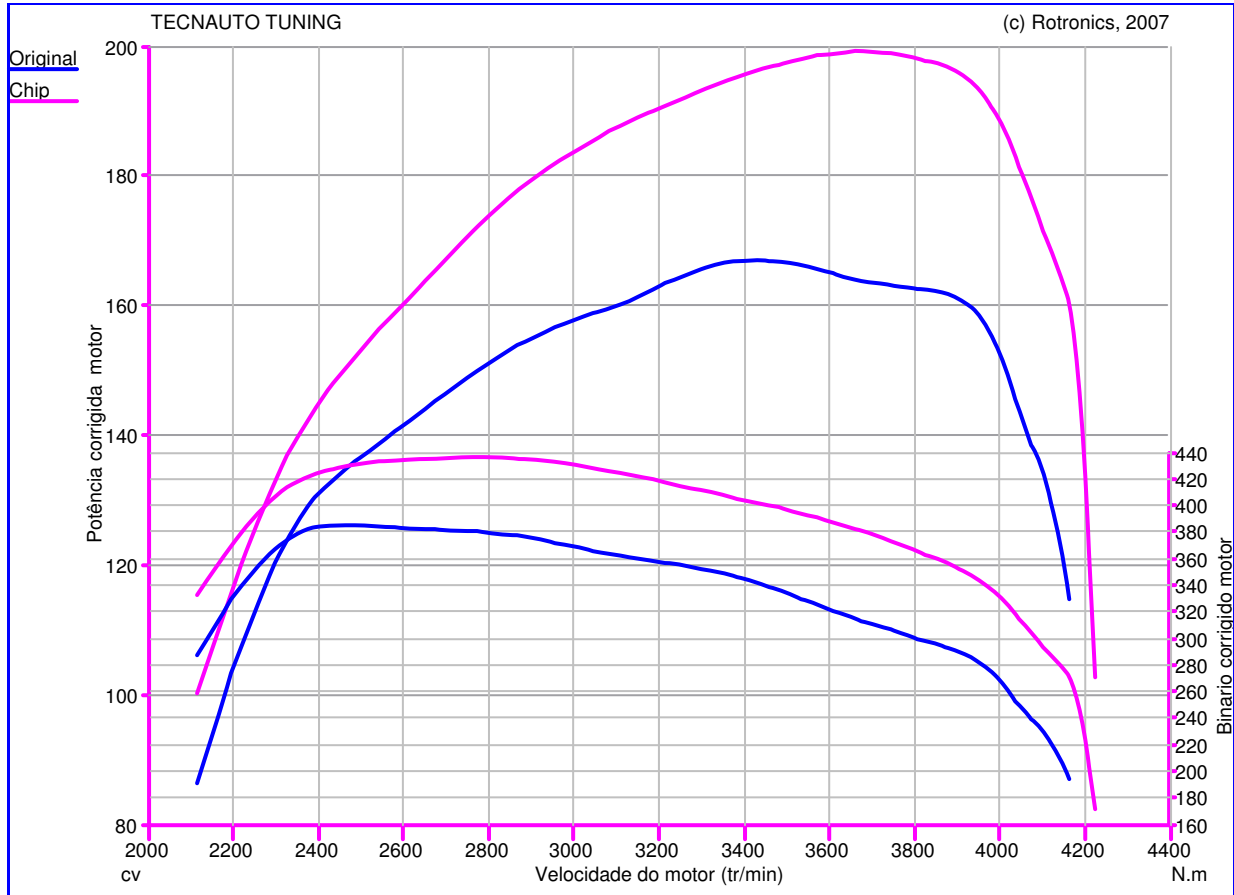

## Teste de Potência

**Nome do Teste:** Teste07\_08\_07\_  
**11h20min50s**  
**Data do Teste:** 07/08/07

**: VW**  
**: 2.5 TDI-174 ch**  
**: Touareg**  
**Ano do Veículo:** 2004

**Caractéristique Générales de mesure :**

**Original :**  
 Pmaxmot: 167,1 cv à 3382 tr/min  
 BMaxMot: 385,7 N.m à 2392 tr/min

**Chip :**  
 Pmaxmot: 199,4 cv à 3660 tr/min  
 BMaxMot: 437,1 N.m à 2762 tr/min