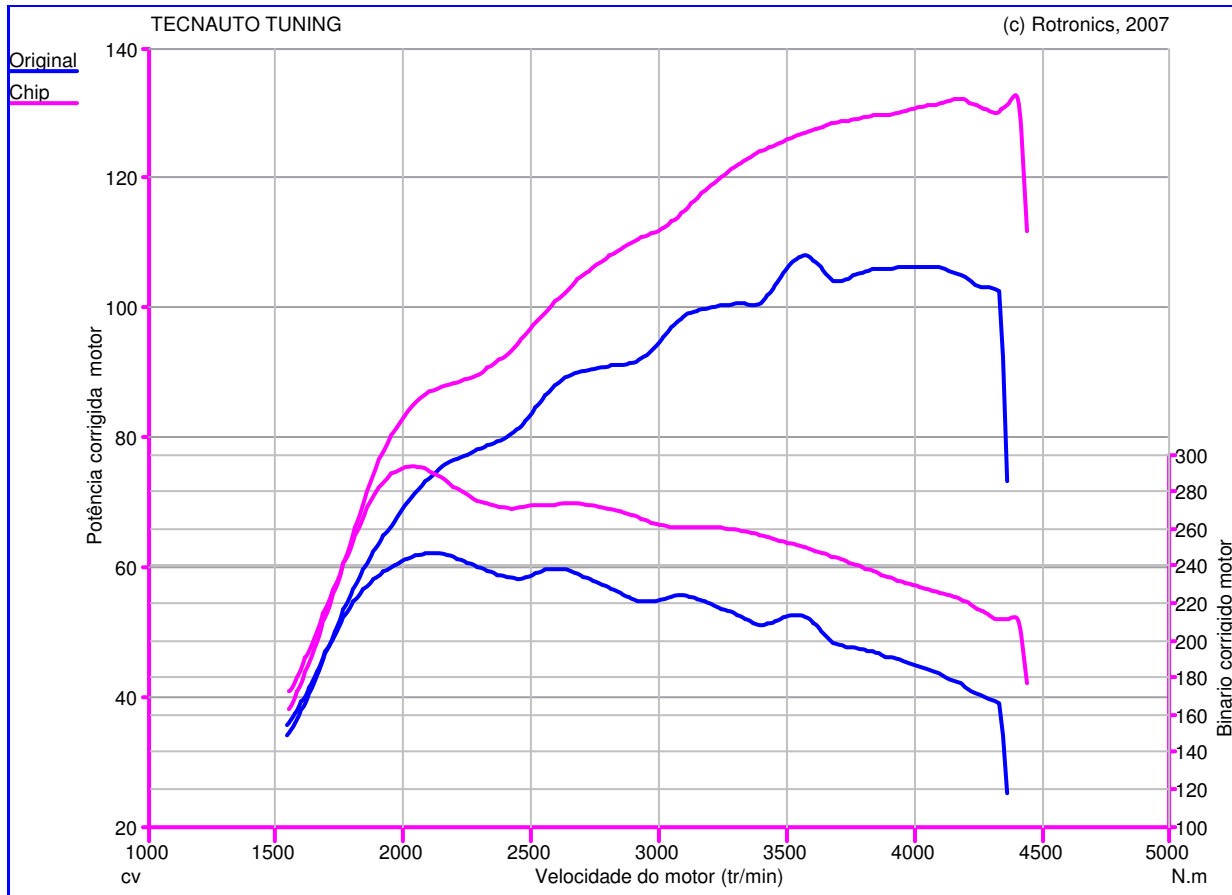

web: www.tecnauto.com
 email: Tecnauto@ciberguia.pt
 Tel: 234 341 756
 Fax: 234 342 652

Teste de Potência

Nome do Teste: Teste09_09_08_
15h23min19s
Data do Teste: 09/09/08
Proprietário do Veículo:
 : VOLVO
 : 1.6D - 110cv
 : C30
Ano do Veículo: 2006

Caractéristique Générales de mesure :

Original :
 Pmaxmot: 108,0 cv à 3574 tr/min
 BMaxMot: 246,9 N.m à 2129 tr/min

Chip :
 Pmaxmot: 133,2 cv à 4416 tr/min
 BMaxMot: 293,3 N.m à 2052 tr/min