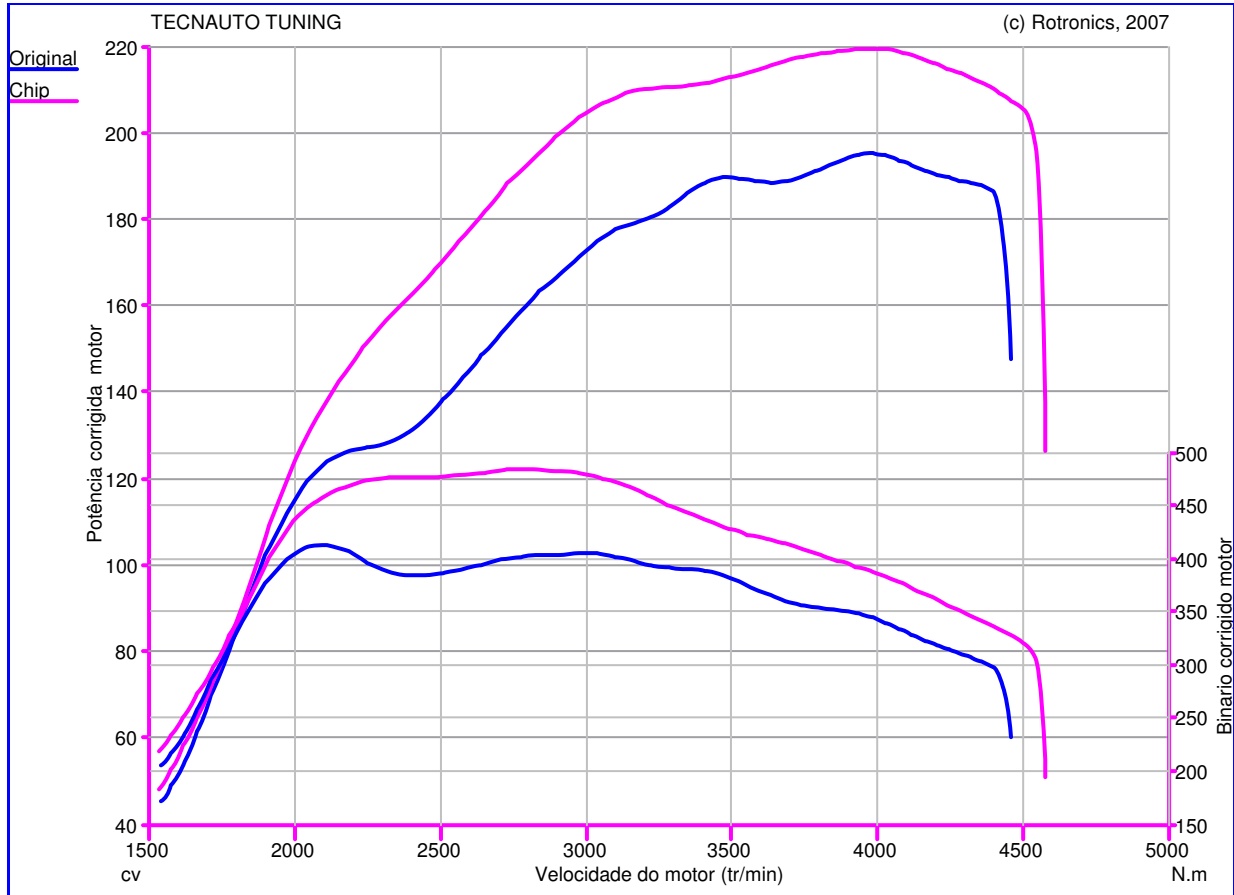

web: www.tecnauto.com
 email: Tecnauto@ciberguia.pt
 Tel: 234 341 756
 Fax: 234 342 652

Teste de Potência

Nome do Teste: Teste17_03_08_16h27min11s
Data do Teste: 17/03/08

: Alfa romeo
: 2.4 JTD 200cv
: BRERA
Ano do Veículo: 2007

Caractéristique Générales de mesure :

Original :
 Pmaxmot: 195,1 cv à 3934 tr/min
 BMaxMot: 411,9 N.m à 2116 tr/min

Chip :
 Pmaxmot: 219,6 cv à 3976 tr/min
 BMaxMot: 484,8 N.m à 2733 tr/min