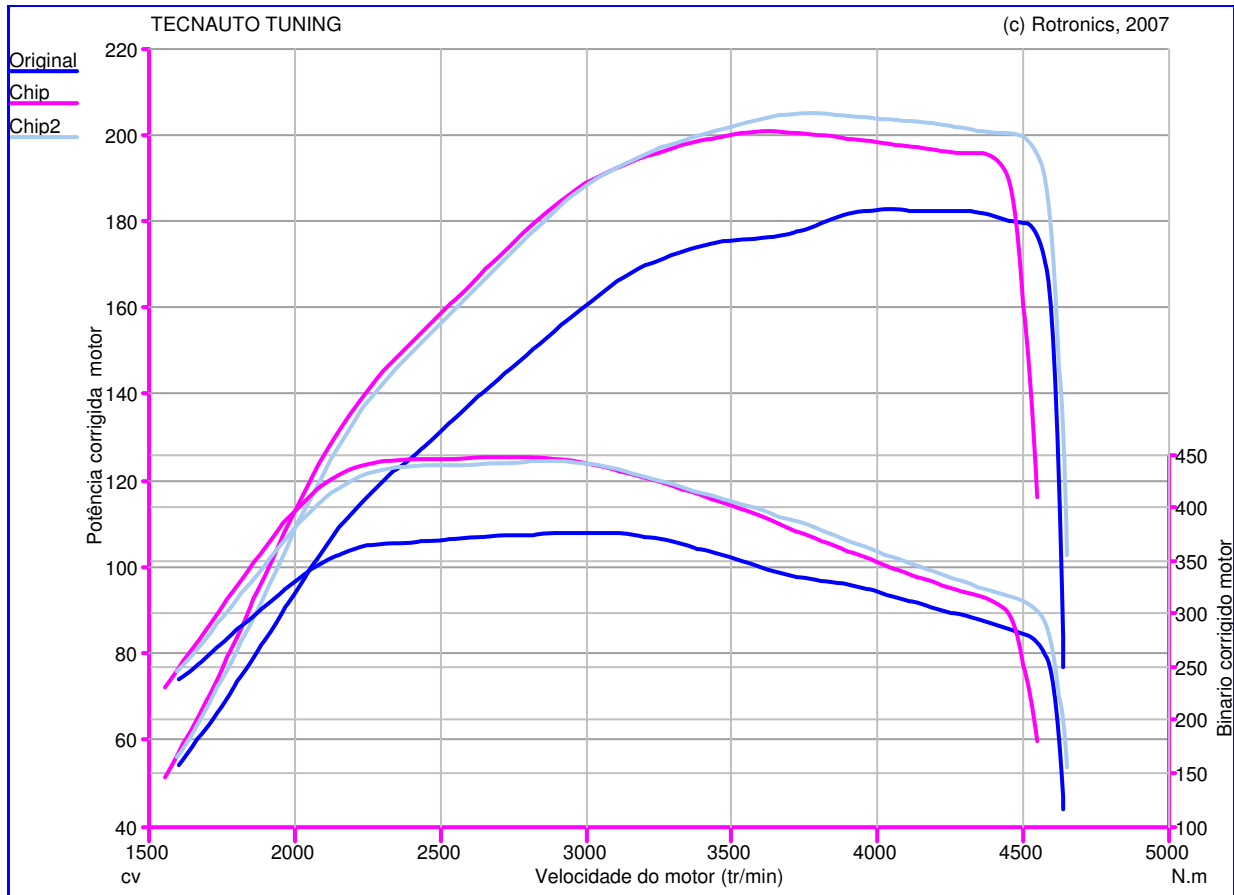

web: www.tecnauto.com
 email: info@tecnauto.com
 Tel: 234 341 756
 Fax: 234 342 652

Teste de Potência

Nome do Teste: Teste03_08_15_10h53min41s
Data do Teste: 03/08/15
Proprietário do Veículo:
 : AUDI
 : 2.7 TDI - 190cv
 : A4
Ano do Veículo: 2009

Caractéristique Générales de mesure :

Original :
 Pmaxmot: 182,7 cv à 3960 tr/min
 BMaxMot: 376,3 N.m à 3106 tr/min

Chip :
 Pmaxmot: 200,8 cv à 3624 tr/min
 BMaxMot: 448,4 N.m à 2770 tr/min

Chip2 :
 Pmaxmot: 205,2 cv à 3760 tr/min
 BMaxMot: 443,7 N.m à 2927 tr/min