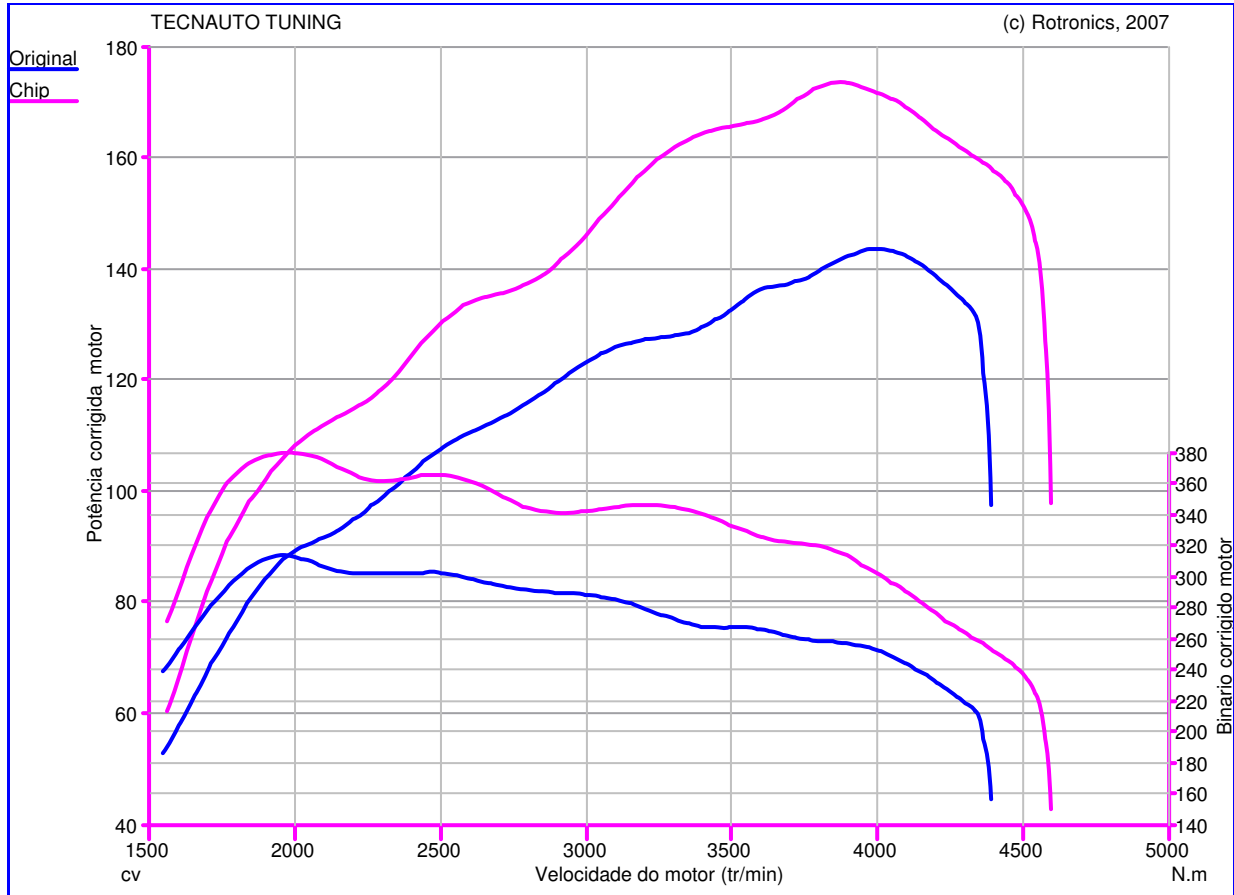

## Teste de Potência

**Nome do Teste:** Teste10\_02\_09\_  
**14h16min41s**  
**Data do Teste:** 10/02/09  
**Proprietário do Veículo:**  
 : AUDI  
 : 1.9 TDI 130cv  
 : A4  
**Ano do Veículo:** 2002

**Caractéristique Générales de mesure :**

**Original :**  
 Pmaxmot: 143,7 cv à 3972 tr/min  
 BMaxMot: 314,5 N.m à 1964 tr/min

**Chip :**  
 Pmaxmot: 173,5 cv à 3891 tr/min  
 BMaxMot: 379,5 N.m à 2001 tr/min