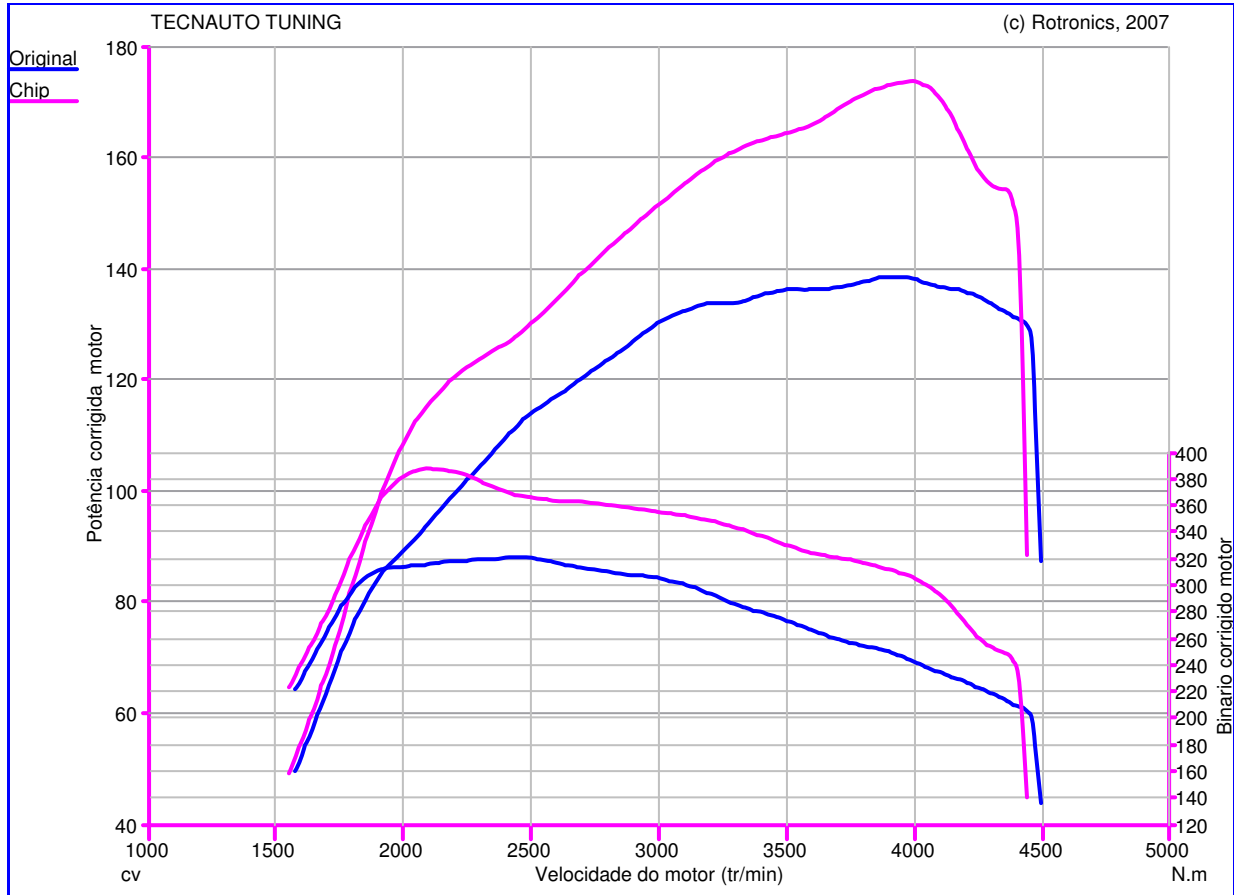

web: www.tecnauto.com
 email: info@tecnauto.com
 Tel: 234 341 756
 Fax: 234 342 652

Teste de Potência

Nome do Teste: Teste12_06_13_
 16h04min49s
Data do Teste: 12/06/13
Proprietário do Veículo:
 : AUDI
 : 2.0 TDI - 136cv
 : A6
Ano do Veículo: 2009

Caractéristique Générales de mesure :

Original :
 Pmaxmot: 138,6 cv à 3935 tr/min
 BMaxMot: 321,5 N.m à 2468 tr/min

Chip :
 Pmaxmot: 173,7 cv à 3991 tr/min
 BMaxMot: 386,5 N.m à 2114 tr/min