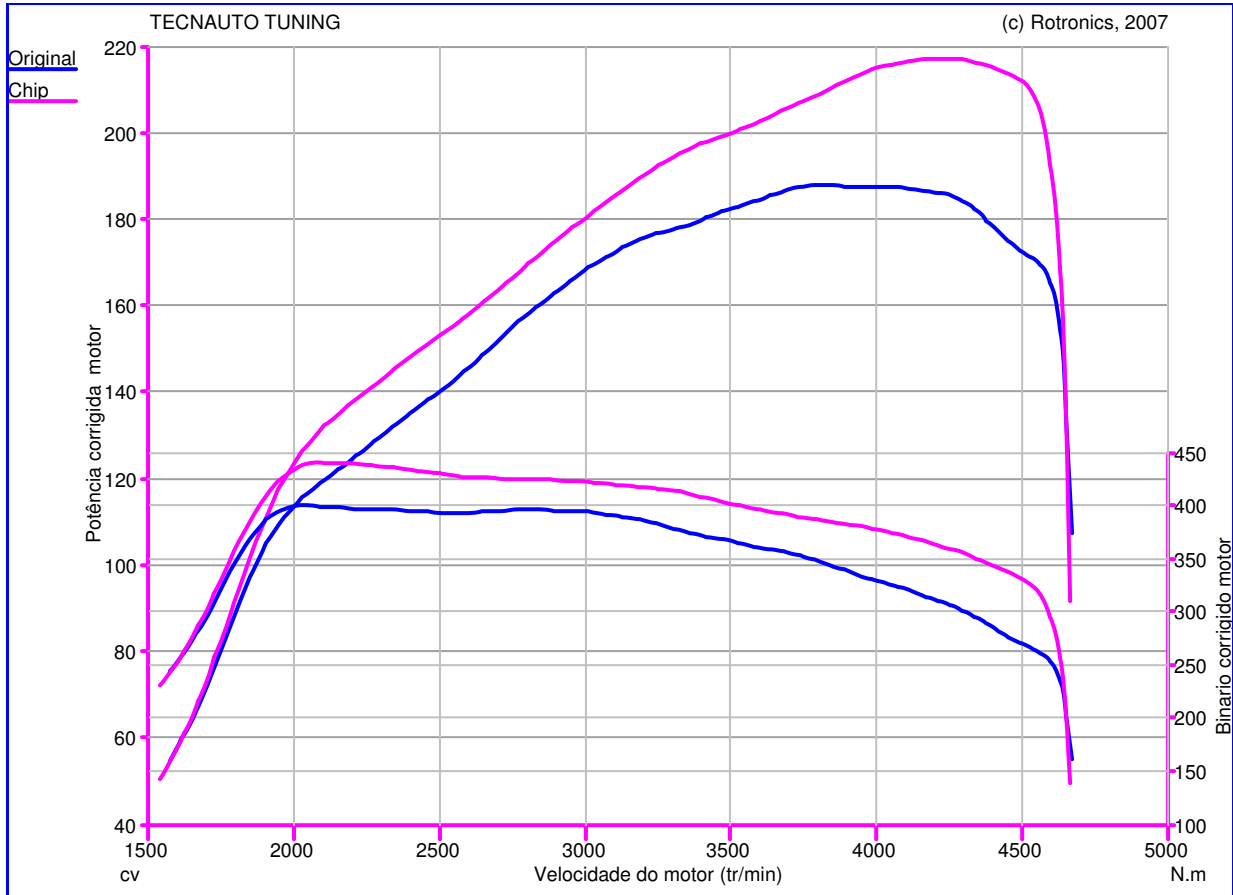

## Teste de Potência

**Nome do Teste:** Teste02\_12\_16\_09h13min22s  
**Data do Teste:** 02/12/16  
**Proprietário do Veículo:**  
 : AUDI  
 : 2.0 TDI 190 HP  
 : A6  
**Ano do Veículo:** 2016

**Caractéristique Générales de mesure :**

**Original :**  
 Pmaxmot: 187,8 cv à 3736 tr/min  
 BMaxMot: 398,2 N.m à 2031 tr/min

**Chip :**  
 Pmaxmot: 217,3 cv à 4282 tr/min  
 BMaxMot: 437,6 N.m à 2109 tr/min