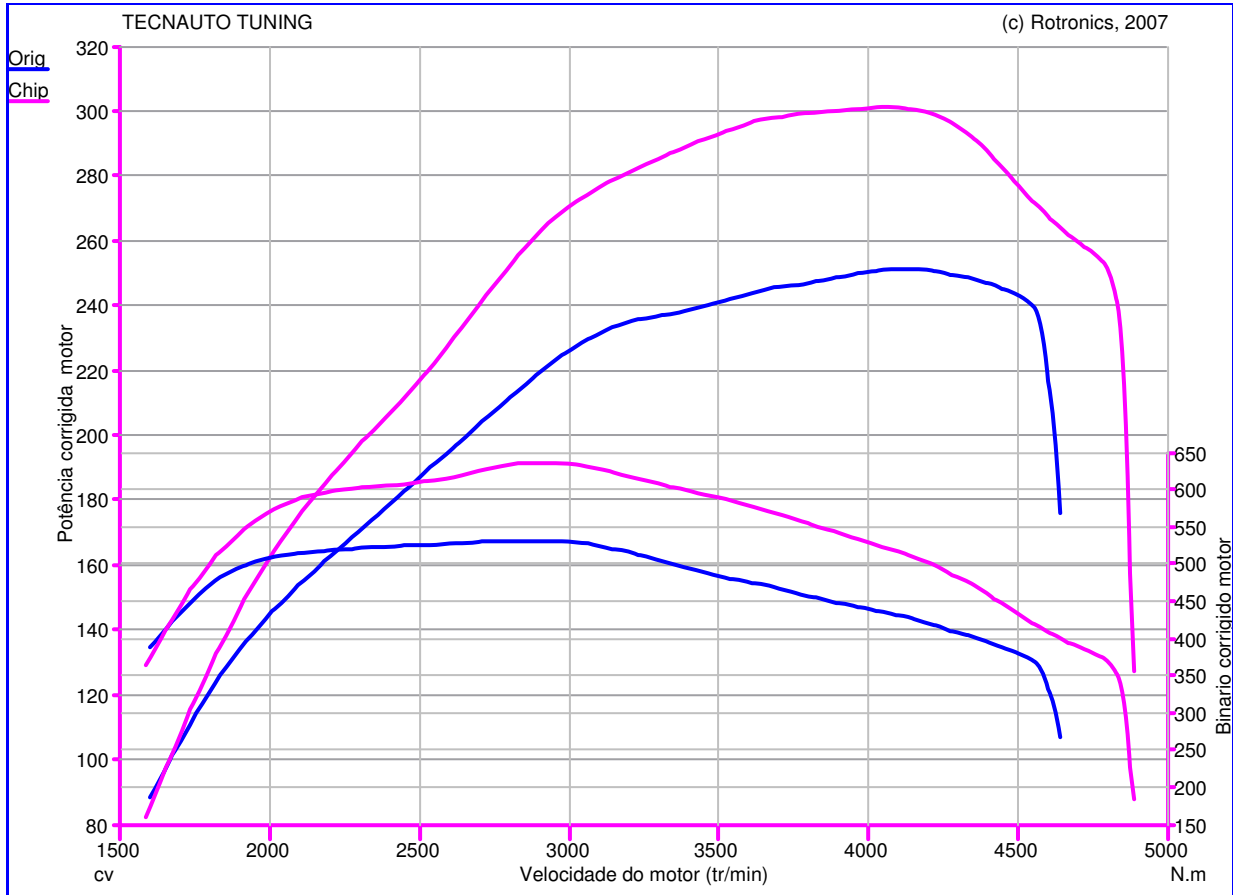

web: www.tecnauto.com
 email: info@tecnauto.com
 Tel: 234 341 756
 Fax: 234 342 652

Teste de Potência

Nome do Teste: Teste06_12_13_
14h29min02s
Data do Teste: 06/12/13
Proprietário do Veículo:
 : BMW
 : 530d - 258cv
 : Série 5
Ano do Veículo: 2011

Caractéristique Générales de mesure :

Orig :
 Pmaxmot: 251,5 cv à 4091 tr/min
 BMaxMot: 531,3 N.m à 2888 tr/min

Chip :
 Pmaxmot: 301,5 cv à 4046 tr/min
 BMaxMot: 637,2 N.m à 2933 tr/min