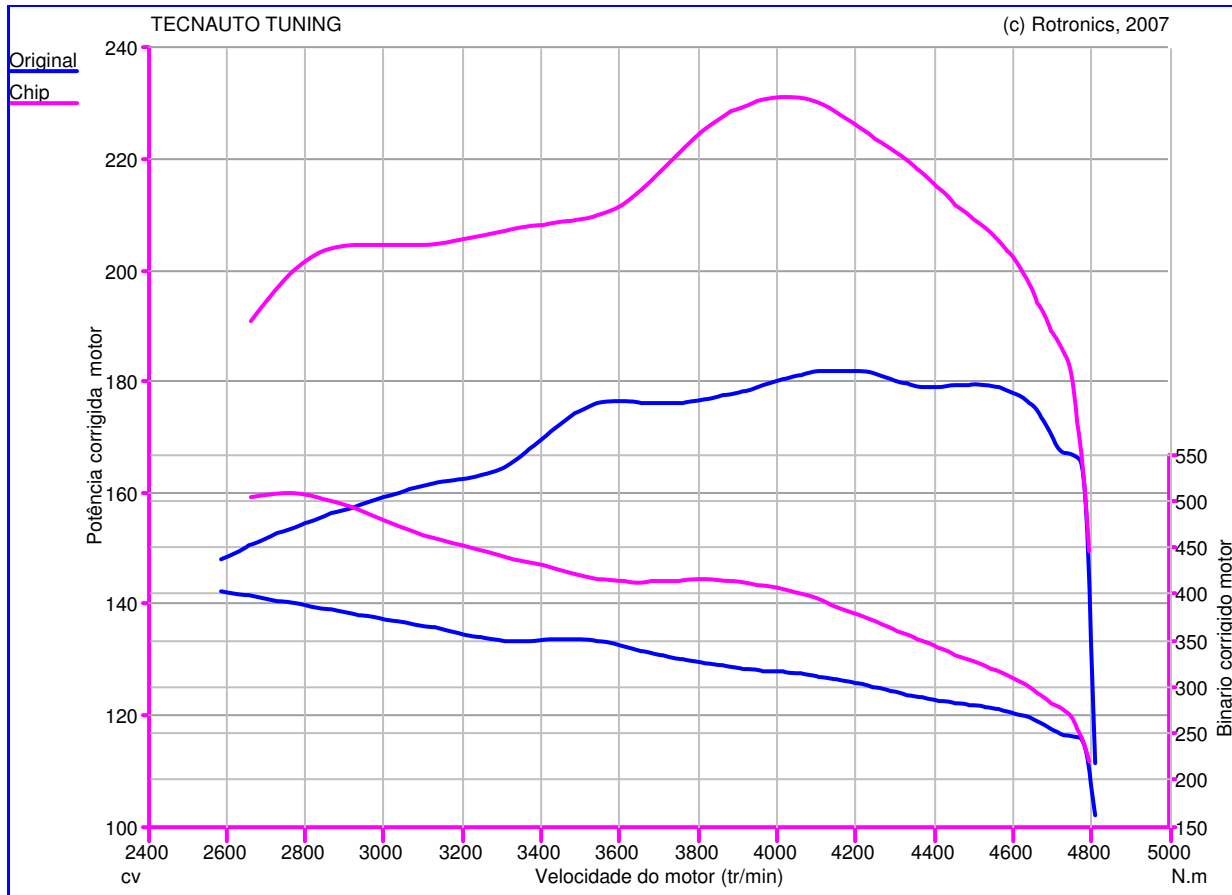

web: www.tecnauto.com
 email: Tecnauto@ciberguia.pt
 Tel: 234 341 756
 Fax: 234 342 652

Teste de Potência

Nome do Teste: Teste28_05_08_
14h42min44s
Data do Teste: 28/05/08
Proprietário do Veículo:
 : BMW
 : 3.0D - 184cv
 : X5
Ano do Veículo: 2001

Caractéristique Générales de mesure :

Original :
 Pmaxmot: 182,0 cv à 4109 tr/min
 BMaxMot: 402,2 N.m à 2587 tr/min

Chip :
 Pmaxmot: 231,3 cv à 4015 tr/min
 BMaxMot: 511,8 N.m à 2757 tr/min