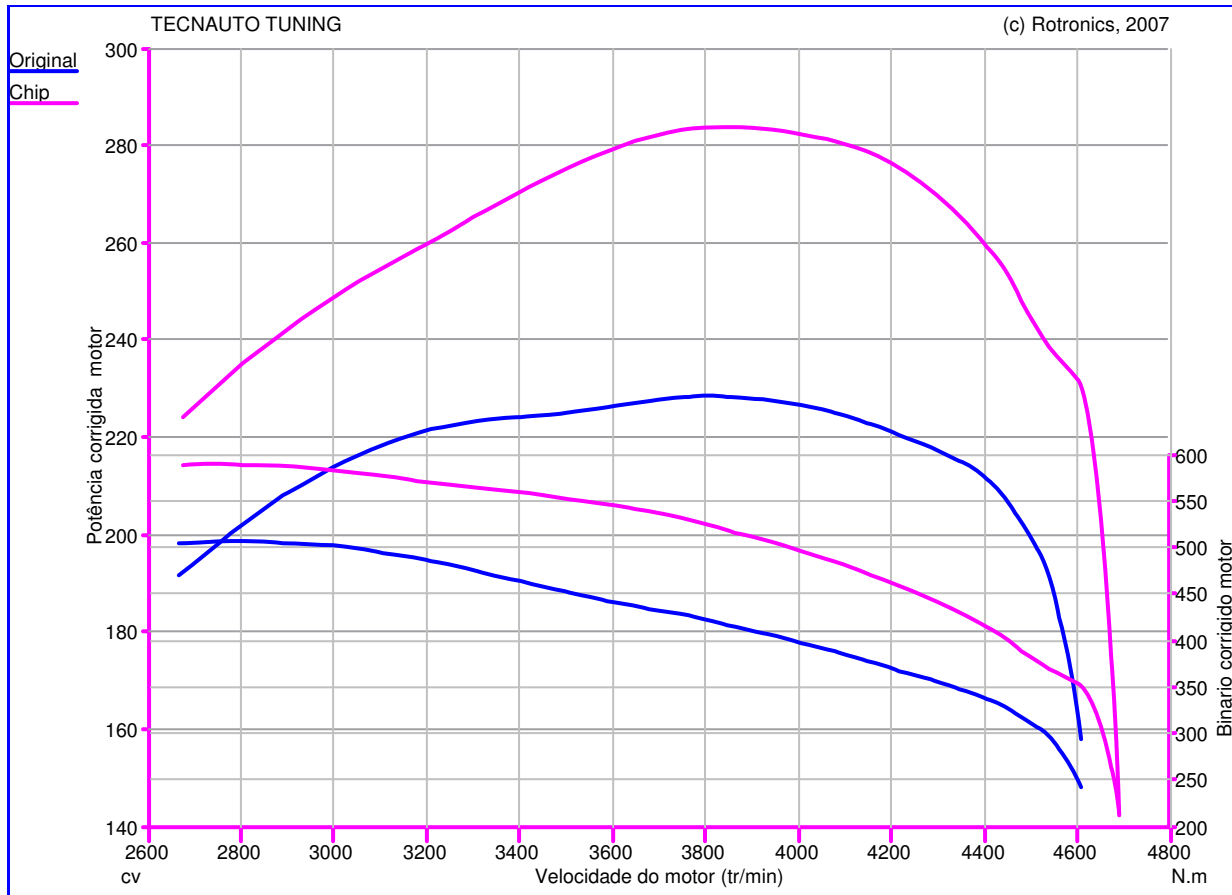

web: www.tecnauto.com
 email: Tecnauto@ciberguia.pt
 Tel: 234 341 756
 Fax: 234 342 652

Teste de Potência

Nome do Teste: Teste25_02_08_
18h20min57s
Data do Teste: 25/02/08
Proprietário do Veículo:
 : BMW
 : 3.0 D - 235 cv
 : X5
Ano do Veículo: 2007

Caractéristique Générales de mesure :

Original :
 Pmaxmot: 228,8 cv à 3763 tr/min
 BMaxMot: 507,0 N.m à 2780 tr/min

Chip :
 Pmaxmot: 283,8 cv à 3863 tr/min
 BMaxMot: 591,0 N.m à 2803 tr/min