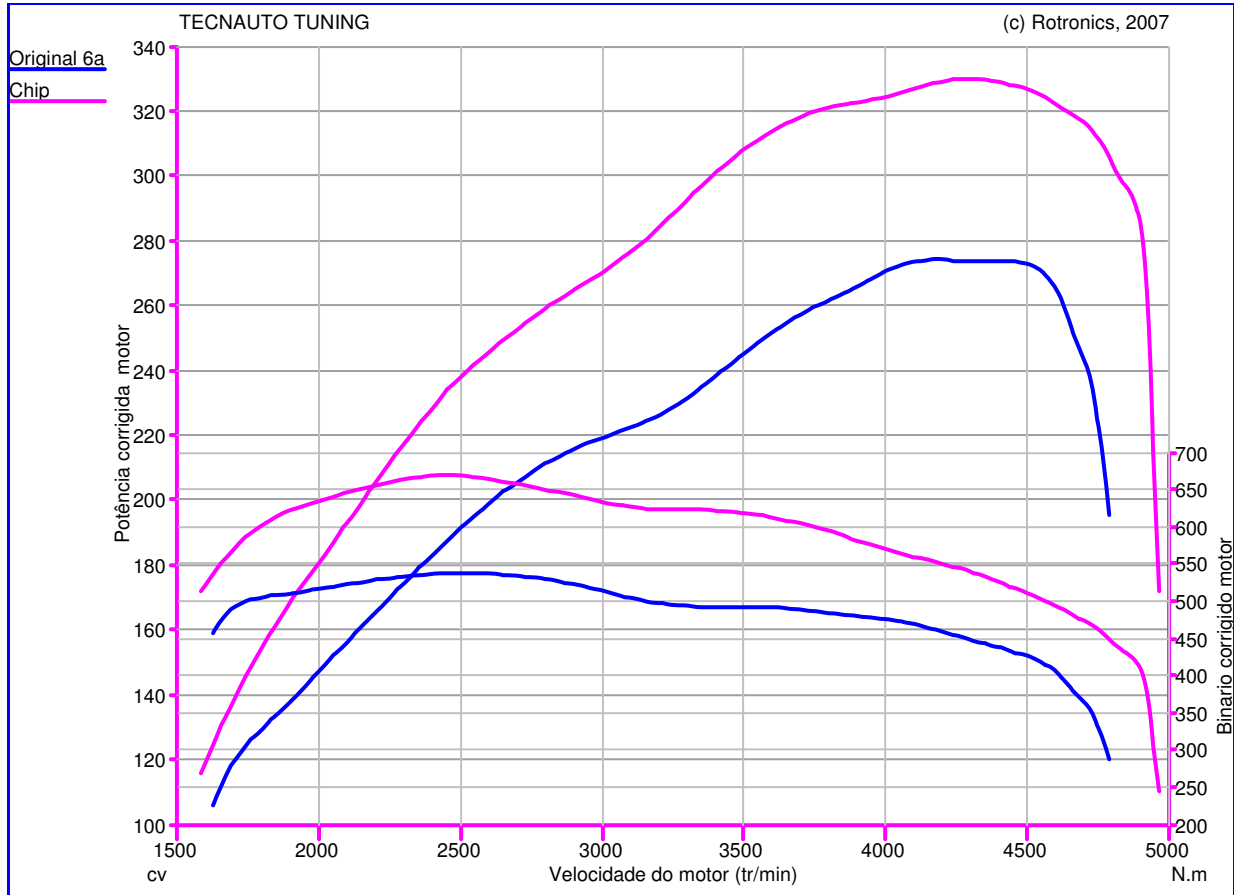

## Teste de Potência

**Nome do Teste:** Teste03\_01\_17\_  
 10h17min34s  
**Data do Teste:** 03/01/17  
**Proprietário do Veículo:**  
 : BMW  
 : 4.0 D - 306cv  
 : X6  
**Ano do Veículo:** 2012

**Caractéristique Générales de mesure :**

**Original 6a :**  
 Pmaxmot: 274,0 cv à 4458 tr/min  
 BMaxMot: 538,1 N.m à 2505 tr/min

**Chip :**  
 Pmaxmot: 330,4 cv à 4305 tr/min  
 BMaxMot: 669,6 N.m à 2457 tr/min