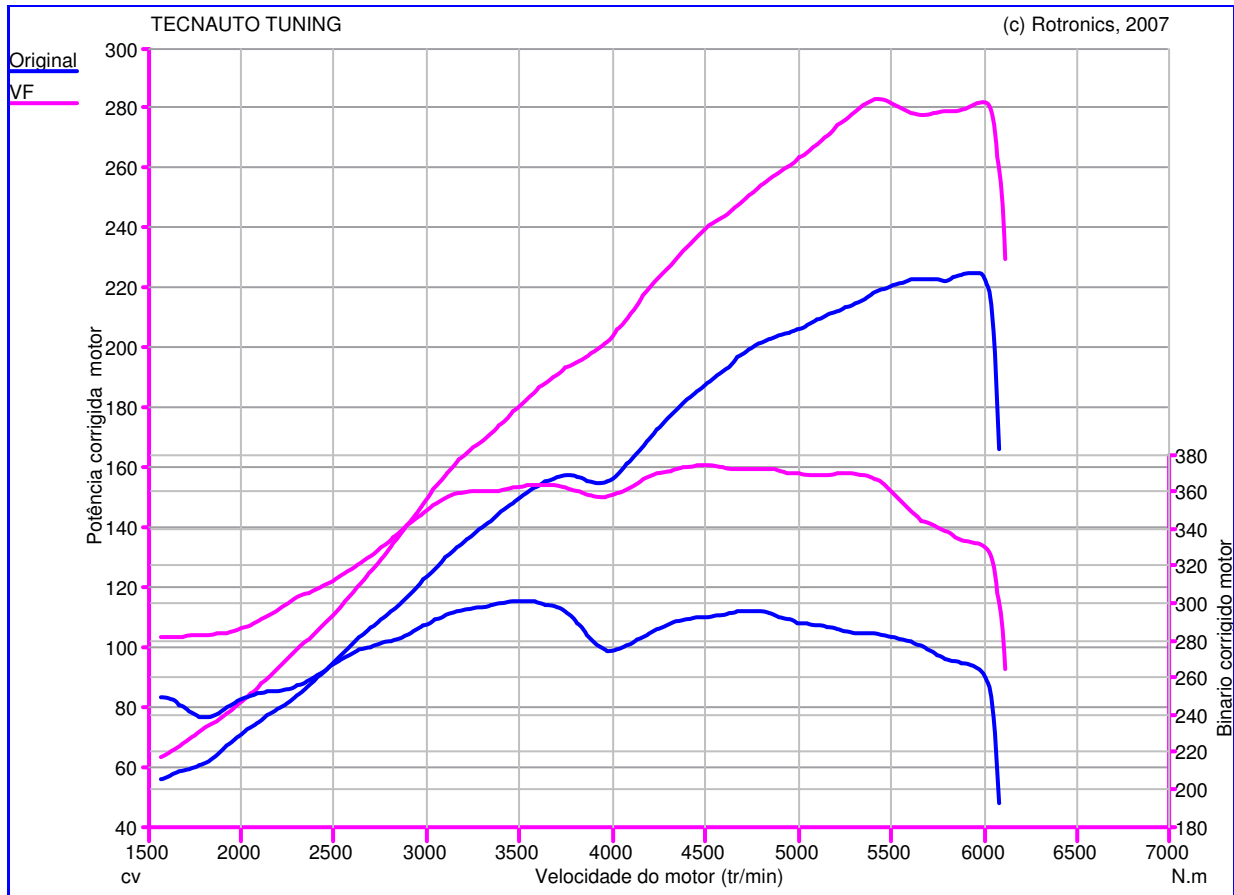

web: www.tecnauto.com
 email: info@tecnauto.com
 Tel: 234 341 756
 Fax: 234 342 652

Teste de Potência

Nome do Teste: Teste01_10_13_
10h53min35s
Data do Teste: 01/10/13
Proprietário do Veículo:
 : BMW
 : 3.0 24V-231 ch
 : Z3 coupé
Ano do Veículo: 2001

Caractéristique Générales de mesure :

Original :
 Pmaxmot: 225,3 cv à 5879 tr/min
 BMaxMot: 301,0 N.m à 3461 tr/min

VF :
 Pmaxmot: 284,2 cv à 6016 tr/min
 BMaxMot: 374,2 N.m à 4451 tr/min