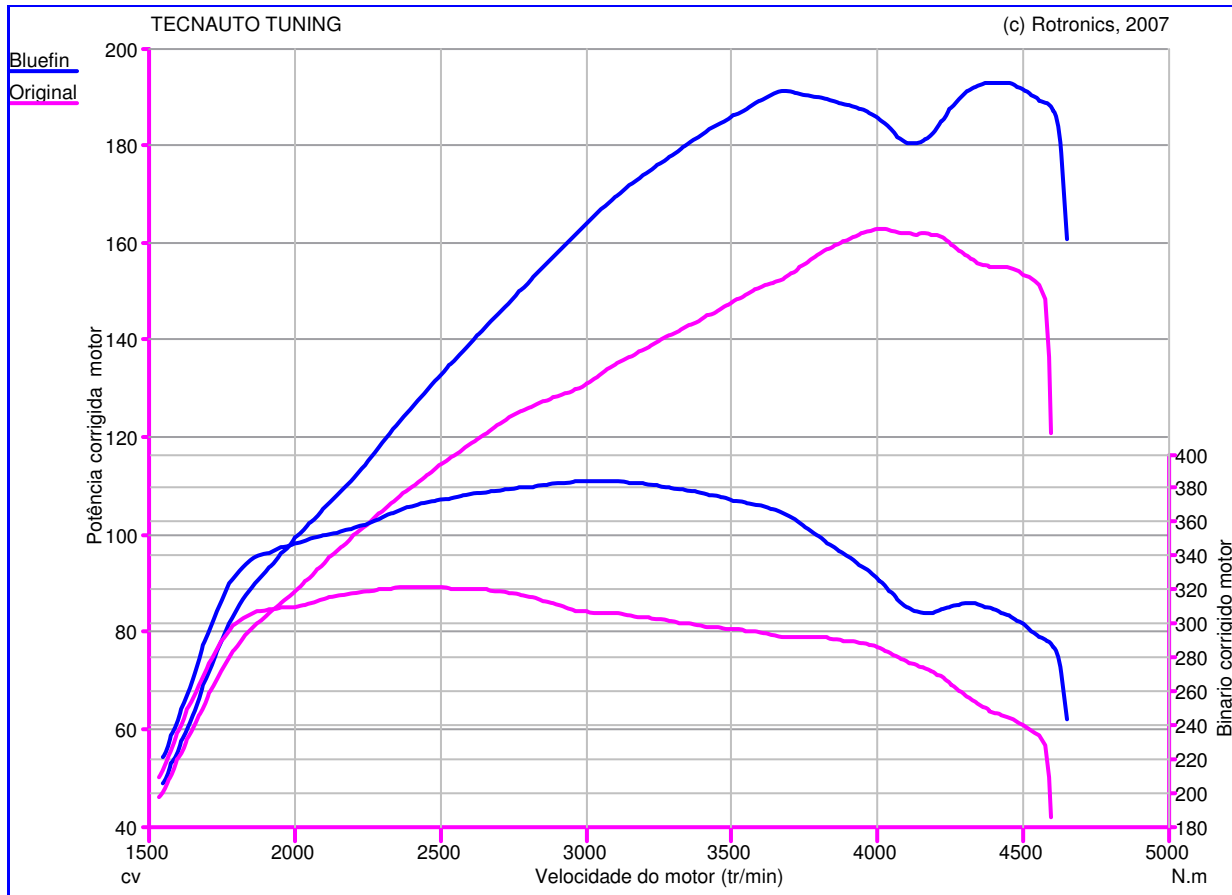

web: www.tecnauto.com
 email: info@tecnauto.com
 Tel: 234 341 756
 Fax: 234 342 652

Teste de Potência

Nome do Teste: Teste16_08_10_
 18h14min19s
Data do Teste: 16/08/10
Proprietário do Veículo:
 : BMW
 : 118d - 143cv
 : Serie 1
Ano do Veículo: 2007

Caractéristique Générales de mesure :

Bluefin :
 Pmaxmot: 192,8 cv à 4422 tr/min
 BMaxMot: 384,3 N.m à 3008 tr/min

Original :
 Pmaxmot: 162,7 cv à 3998 tr/min
 BMaxMot: 321,8 N.m à 2373 tr/min