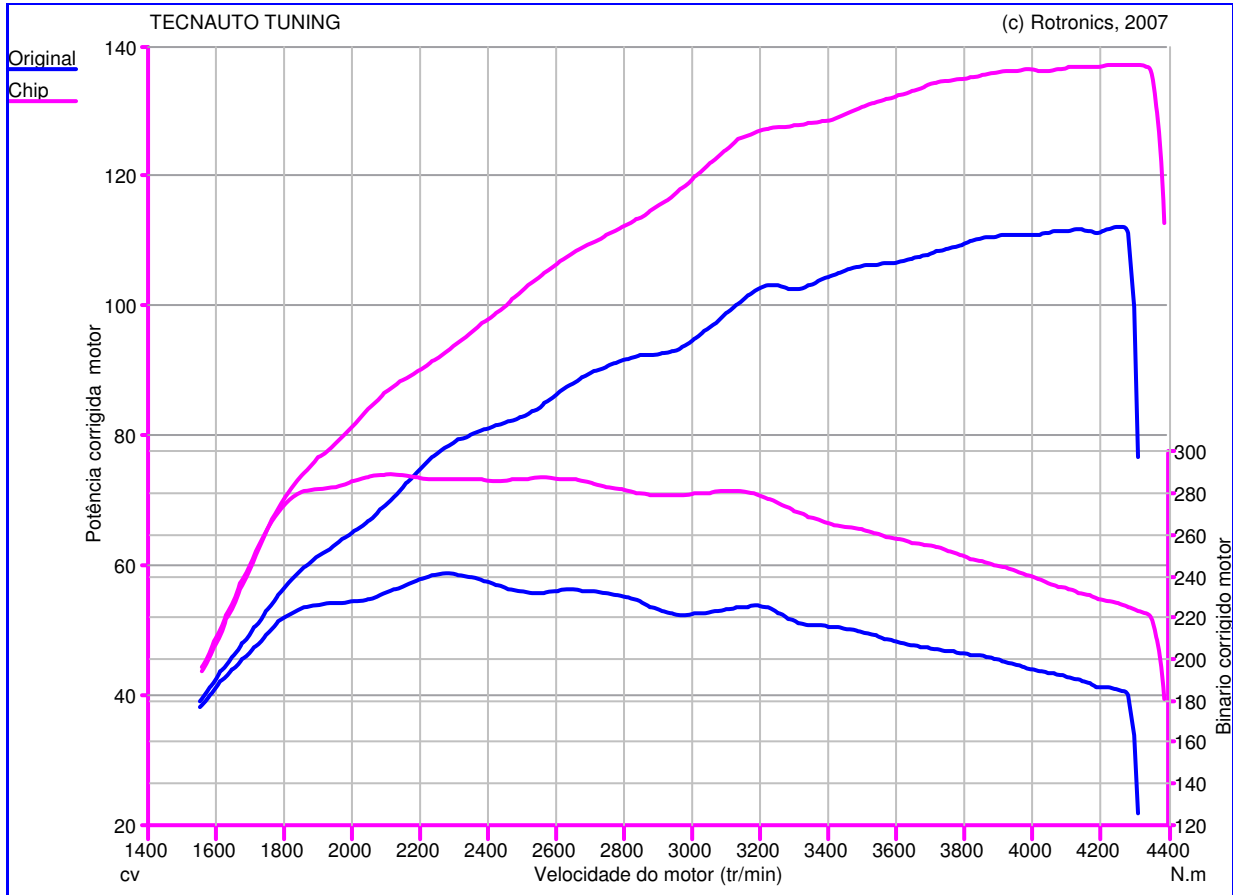

## Teste de Potência

**Nome do Teste:** Teste06\_02\_09\_11h16min03s  
**Data do Teste:** 06/02/09  
**Proprietário do Veículo:**  
 : CITROEN  
 : 1.6 HDI - 110cv  
 : C5  
**Ano do Veículo:** 2008

**Caractéristique Générales de mesure :**

**Original :**  
 Pmaxmot: 112,0 cv à 4280 tr/min  
 BMaxMot: 241,7 N.m à 2276 tr/min

**Chip :**  
 Pmaxmot: 137,2 cv à 4280 tr/min  
 BMaxMot: 289,9 N.m à 2097 tr/min