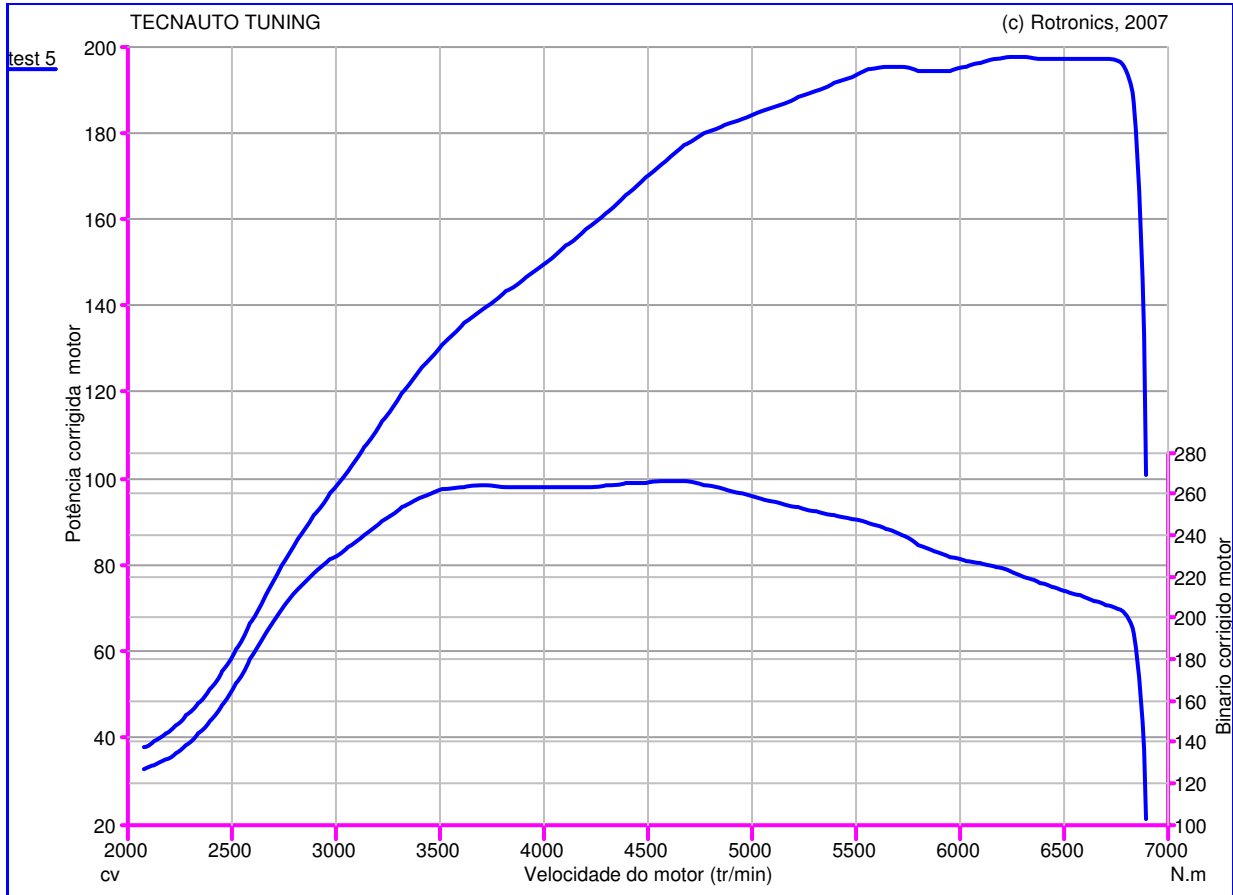

web: www.tecnauto.com
 email: Tecnauto@ciberguia.pt
 Tel: 234 341 756
 Fax: 234 342 652

Teste de Potência

Nome do Teste: Teste09_08_07_
15h12min48s
Data do Teste: 09/08/07

: CITROEN
: 1.6 16v Turbo
: Saxo
Ano do Veículo: 1998

Caractéristique Générales de mesure :

test 5 :
 Pmaxmot: 197,5 cv à 6309 tr/min
 BMaxMot: 266,1 N.m à 4677 tr/min