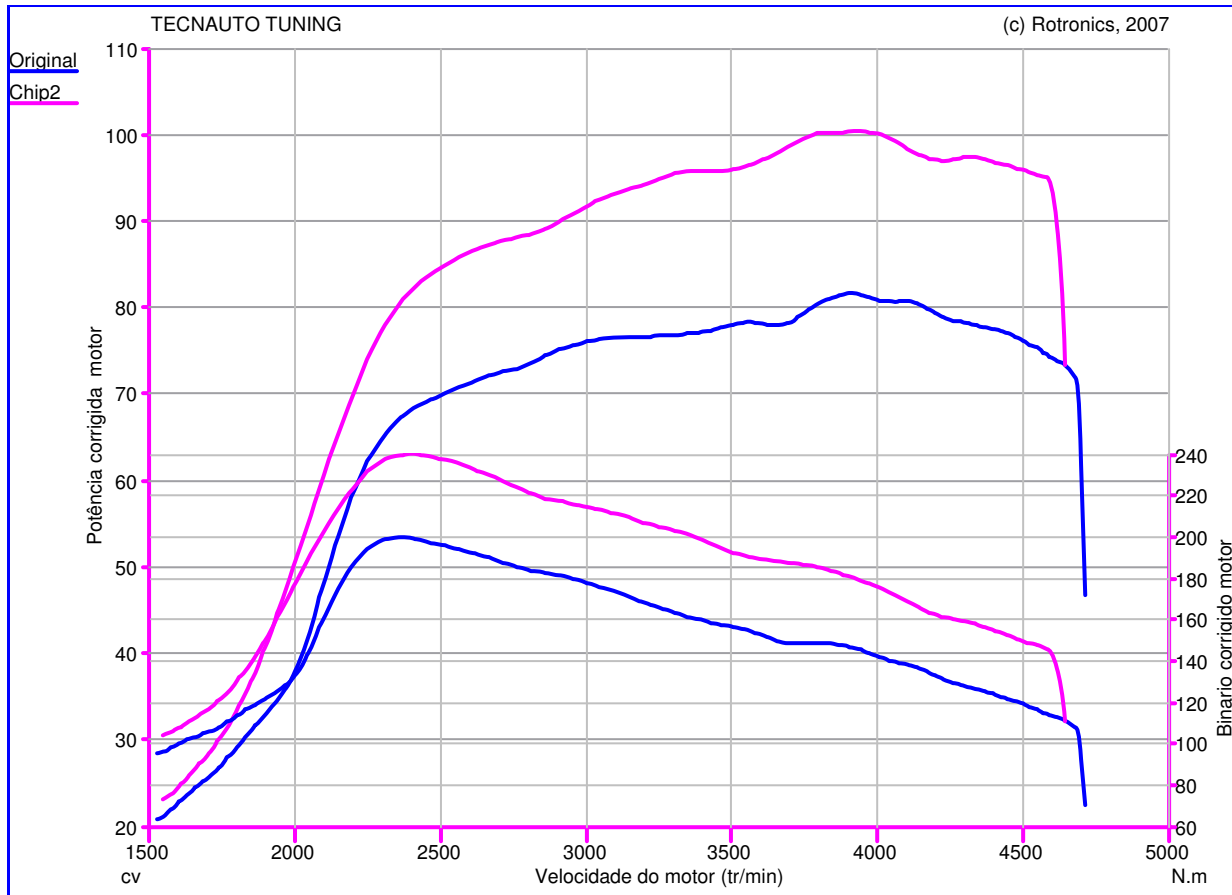

## Teste de Potência

**Nome do Teste:** Teste09\_06\_14\_  
**14h33min49s**  
**Data do Teste:** 09/06/14  
**Proprietário do Veículo:**  
 : FIAT  
 : 1.3 JTD Multijet 16V-70 ch  
 : Punto  
**Ano do Veículo:** 2006

**Caractéristique Générales de mesure :**

**Original :**  
 Pmaxmot: 81,64 cv à 3903 tr/min  
 BMaxMot: 199,8 N.m à 2365 tr/min

**Chip2 :**  
 Pmaxmot: 100,4 cv à 3972 tr/min  
 BMaxMot: 239,6 N.m à 2372 tr/min