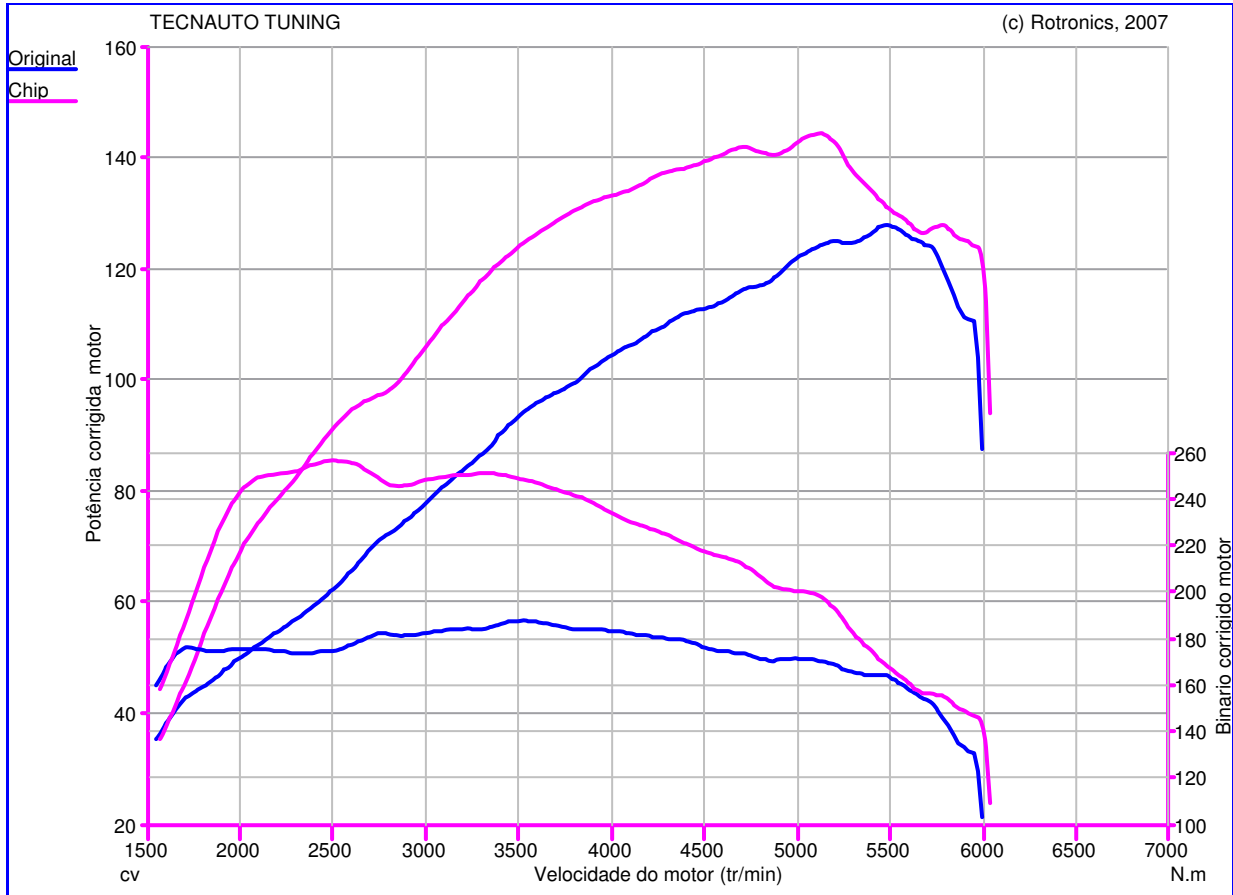

web: www.tecnauto.com
 email: info@tecnauto.com
 Tel: 234 341 756
 Fax: 234 342 652

Teste de Potência

Nome do Teste: Teste07_01_16_
 11h07min00s
Data do Teste: 07/01/16
Proprietário do Veículo:
 : FORD
 : 1.0 Ecoboost - 125cv
 : Focus
Ano do Veículo: 2013

Caractéristique Générales de mesure :

Original :
 Pmaxmot: 128,3 cv à 5474 tr/min
 BMaxMot: 187,8 N.m à 3495 tr/min

Chip :
 Pmaxmot: 144,4 cv à 5129 tr/min
 BMaxMot: 256,8 N.m à 2527 tr/min