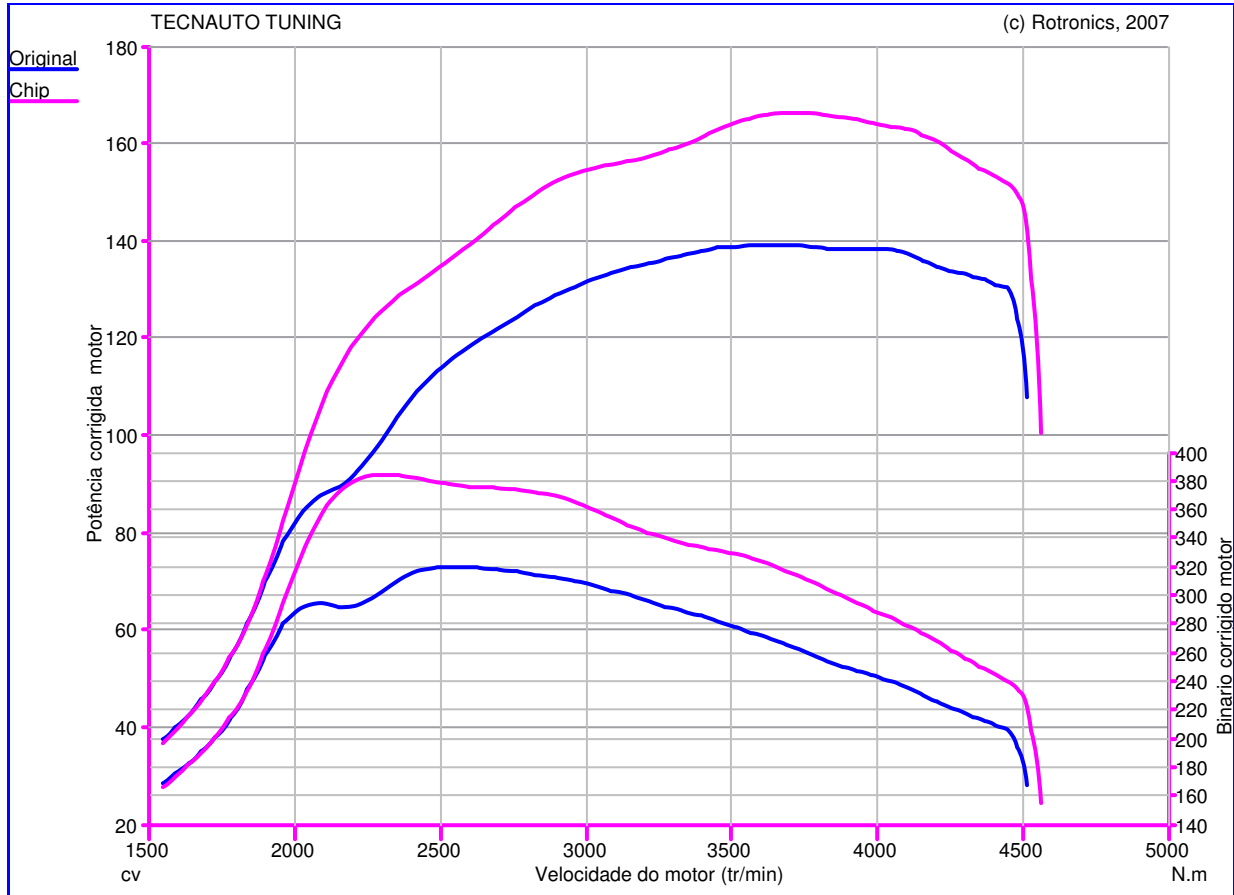

web: www.tecnauto.com
 email: info@tecnauto.com
 Tel: 234 341 756
 Fax: 234 342 652

Teste de Potência

Nome do Teste: Teste30_07_14_
10h47min42s
Data do Teste: 30/07/14
Proprietário do Veículo:
 : HYUNDAI
 : 1.7 CRDI 136cv
 : I 40
Ano do Veículo: 2012

Caractéristique Générales de mesure :

Original :
 Pmaxmot: 139,3 cv à 3619 tr/min
 BMaxMot: 319,3 N.m à 2557 tr/min

Chip :
 Pmaxmot: 166,4 cv à 3749 tr/min
 BMaxMot: 381,7 N.m à 2358 tr/min