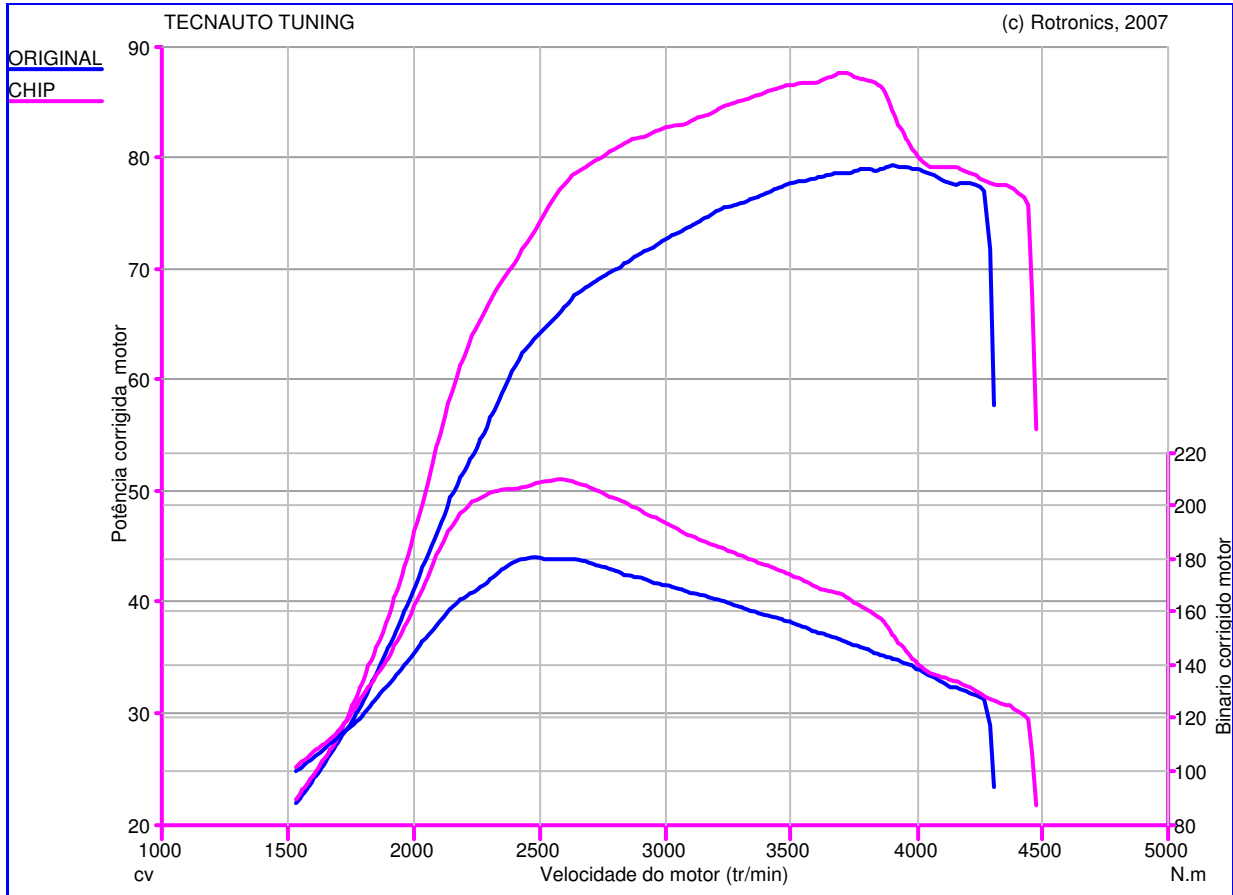

web: www.tecnauto.com
 email: Tecnauto@ciberguia.pt
 Tel: 234 341 756
 Fax: 234 342 652

Teste de Potência

Nome do Teste: Teste12_07_07_
 10h21min00s
Data do Teste: 12/07/07
Proprietário do Veículo:
 : MINI
 : 1.4-75 ch
 : One D
Ano do Veículo: 2004

Caractéristique Générales de mesure :

ORIGINAL :
 Pmaxmot: 79,49 cv à 3905 tr/min
 BMaxMot: 180,4 N.m à 2477 tr/min

CHIP :
 Pmaxmot: 87,70 cv à 3720 tr/min
 BMaxMot: 210,1 N.m à 2585 tr/min