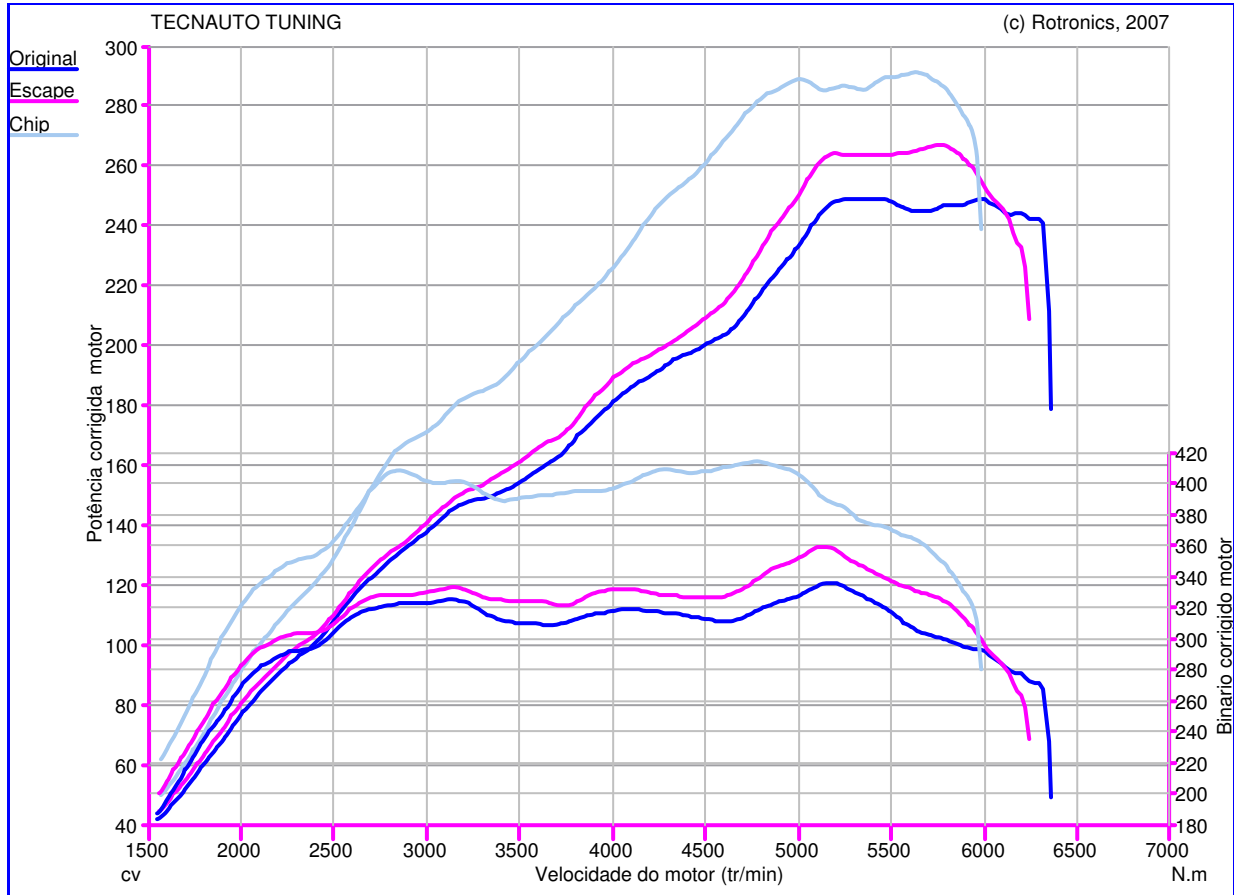

web: www.tecnauto.com
 email: info@tecnauto.com
 Tel: 234 341 756
 Fax: 234 342 652

Teste de Potência

Nome do Teste: Teste07_10_09_16h56min18s
Data do Teste: 07/10/09
Proprietário do Veículo:
 : OPEL
 : 2.0T - 263cv
 : GT
Ano do Veículo: 2007

Caractéristique Générales de mesure :

Original :
 Pmaxmot: 249,3 cv à 5373 tr/min
 BMaxMot: 336,7 N.m à 5161 tr/min

Escape :
 Pmaxmot: 267,1 cv à 5781 tr/min
 BMaxMot: 359,7 N.m à 5145 tr/min

Chip :
 Pmaxmot: 292,2 cv à 5646 tr/min
 BMaxMot: 414,5 N.m à 4776 tr/min