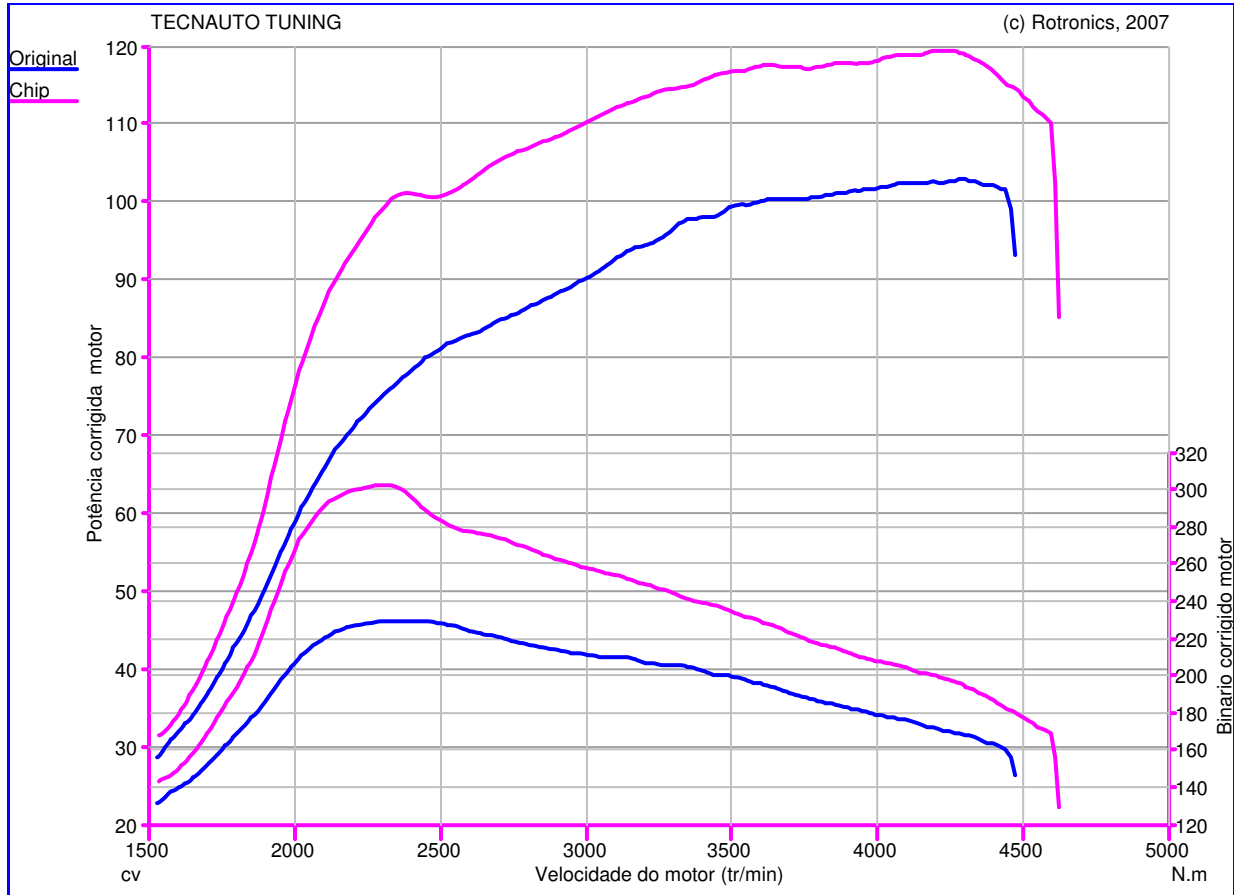

web: www.tecnauto.com
 email: info@tecnauto.com
 Tel: 234 341 756
 Fax: 234 342 652

Teste de Potência

Nome do Teste: Teste30_06_09_
 17h03min55s
Data do Teste: 30/06/09
Proprietário do Veículo:

 : OPEL
 : 2.0 TD 16V-100 ch
 : Zafira
Ano do Veículo: 2001

Caractéristique Générales de mesure :

Original :
 Pmaxmot: 102,9 cv à 4295 tr/min
 BMaxMot: 229,4 N.m à 2452 tr/min

Chip :
 Pmaxmot: 119,5 cv à 4188 tr/min
 BMaxMot: 303,2 N.m à 2334 tr/min