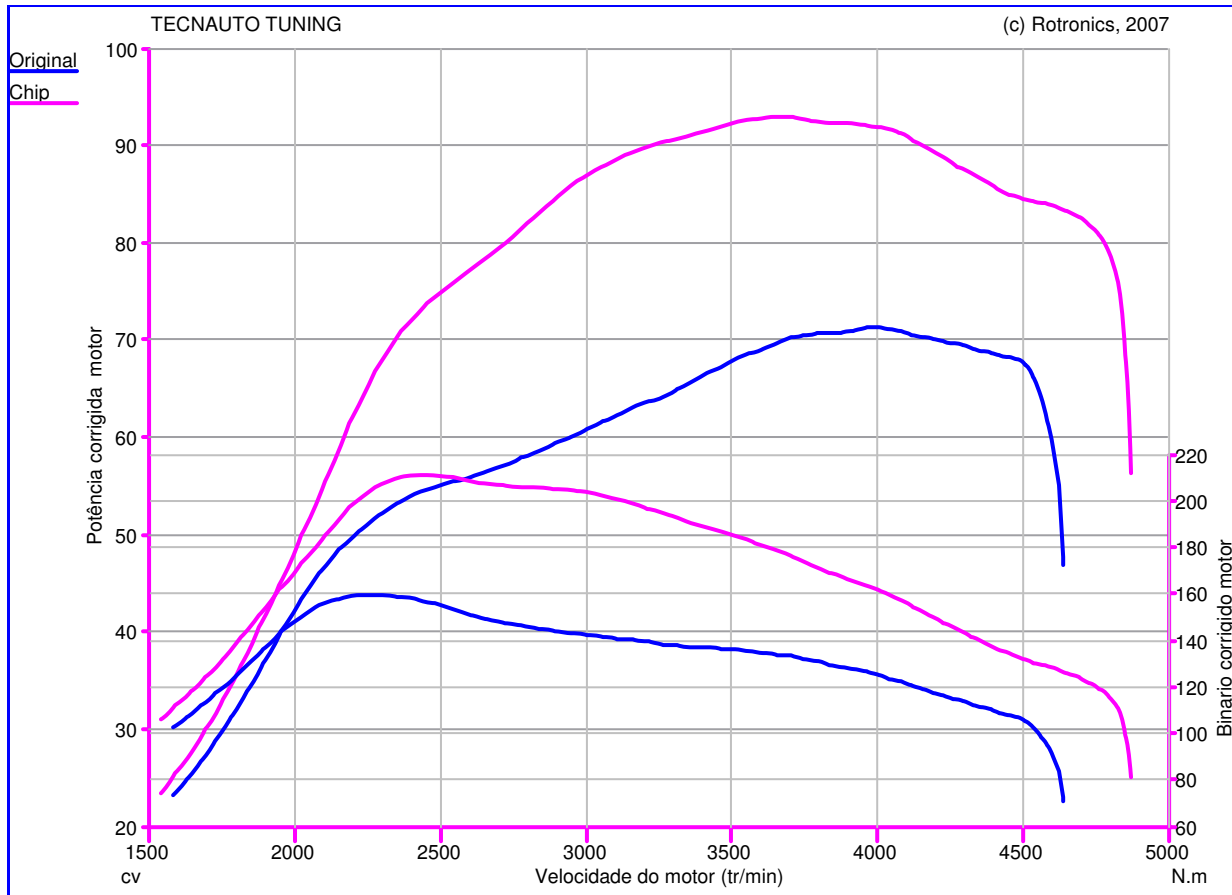

web: www.tecnauto.com
 email: Tecnauto@ciberguia.pt
 Tel: 234 341 756
 Fax: 234 342 652

Teste de Potência

Nome do Teste: Teste02_10_07_
12h02min14s
Data do Teste: 02/10/07
Proprietário do Veículo:
 : PEUGEOT
 : 1.4 HDI-68 ch
 : 307
Ano do Veículo: 2003

Caractéristique Générales de mesure :

Original :
 Pmaxmot: 71,43 cv à 3959 tr/min
 BMaxMot: 159,2 N.m à 2288 tr/min

Chip :
 Pmaxmot: 92,88 cv à 3710 tr/min
 BMaxMot: 210,3 N.m à 2368 tr/min