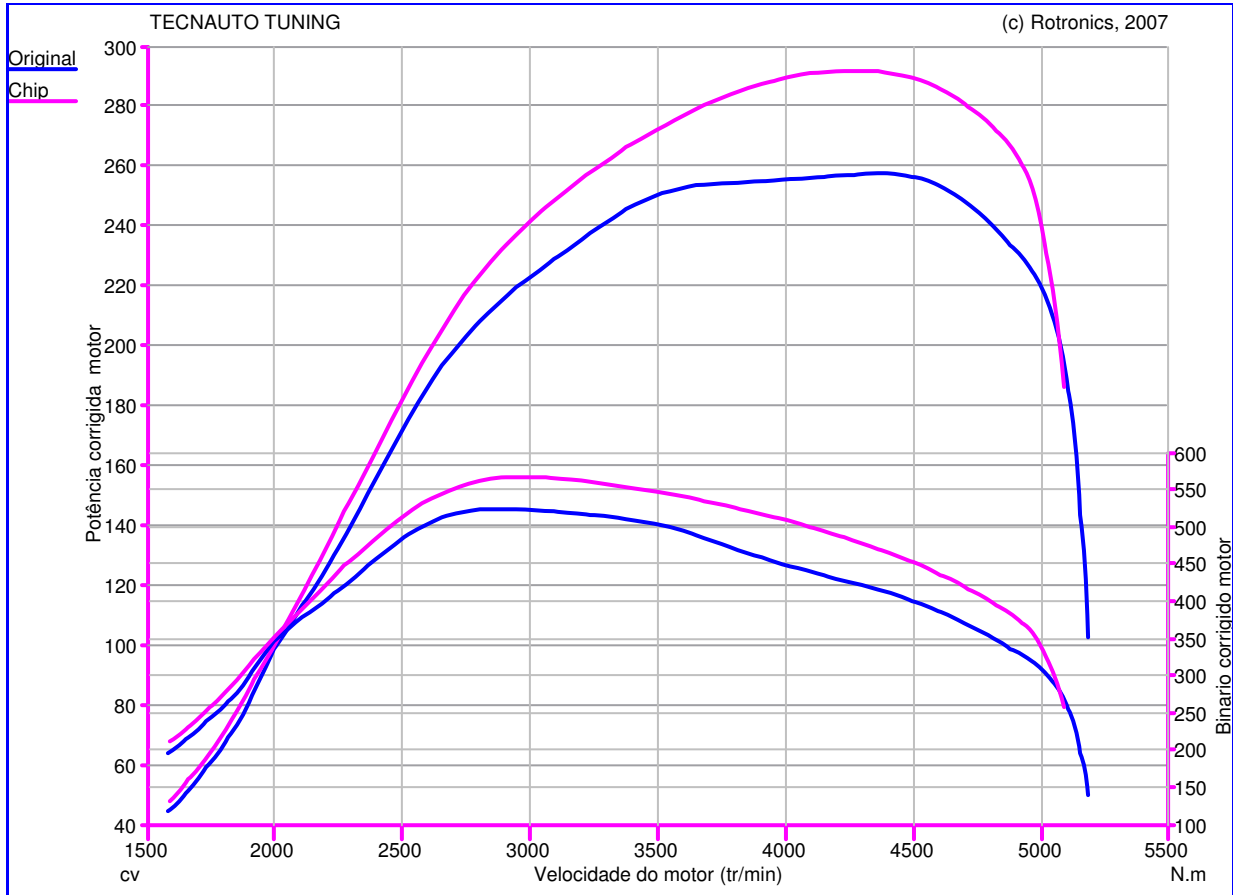

web: www.tecnauto.com
 email: info@tecnauto.com
 Tel: 234 341 756
 Fax: 234 342 652

Teste de Potência

Nome do Teste: Teste15_07_15_
14h42min39s
Data do Teste: 15/07/15
Proprietário do Veículo:
 : PORSCHE
 : 3.0 TDI - 245cv
 : Cayenne
Ano do Veículo: 2015

Caractéristique Générales de mesure :

Original :
 Pmaxmot: 258,0 cv à 4383 tr/min
 BMaxMot: 521,9 N.m à 2802 tr/min

Chip :
 Pmaxmot: 291,7 cv à 4226 tr/min
 BMaxMot: 565,2 N.m à 2903 tr/min