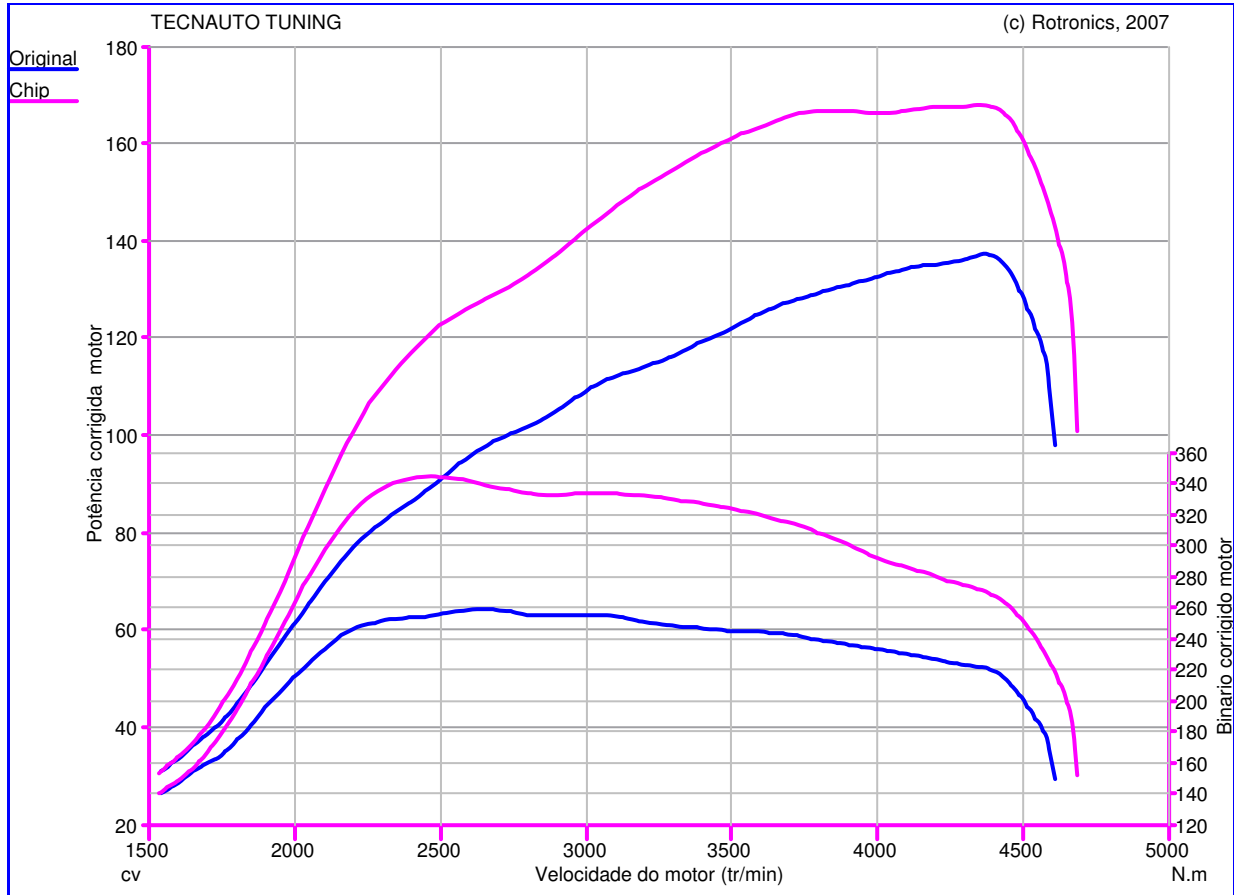

web: www.tecnauto.com
 email: Tecnauto@ciberguia.pt
 Tel: 234 341 756
 Fax: 234 342 652

Teste de Potência

Nome do Teste: Teste20_03_08_14h58min33s
Data do Teste: 20/03/08
Proprietário do Veículo:
 :
 :
 :
Ano do Veículo: 1998

Caractéristique Générales de mesure :

Original :
 Pmaxmot: 137,7 cv à 4383 tr/min
 BMaxMot: 259,0 N.m à 2625 tr/min

Chip :
 Pmaxmot: 168,1 cv à 4388 tr/min
 BMaxMot: 344,1 N.m à 2500 tr/min