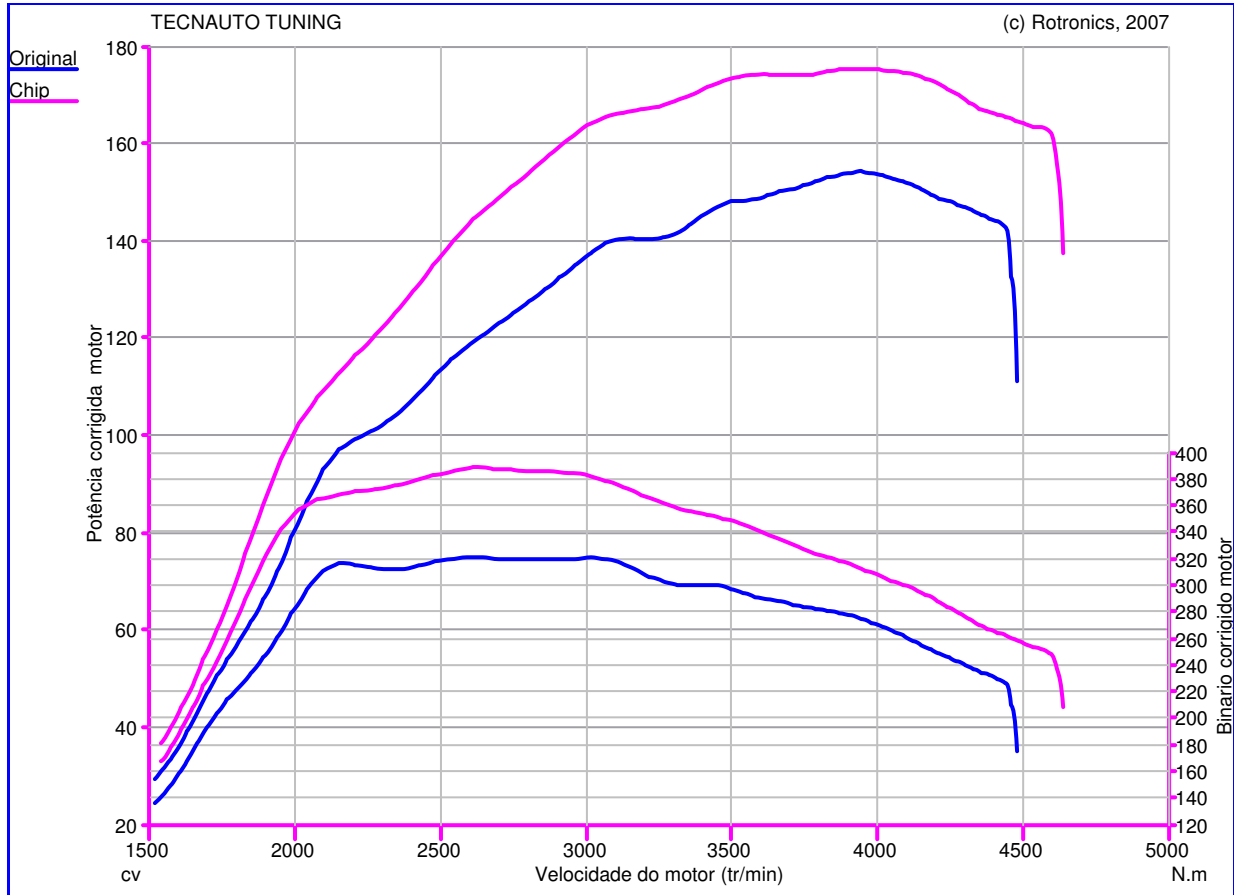

## Teste de Potência

**Nome do Teste:** Teste15\_07\_09\_14h43min42s  
**Data do Teste:** 15/07/09  
**Proprietário do Veículo:**  
 : SAAB  
 : 1.9 TiD - 150cv  
 : 9-5  
**Ano do Veículo:** 2006

**Caractéristique Générales de mesure :**

**Original :**  
 Pmaxmot: 154,2 cv à 3942 tr/min  
 BMaxMot: 321,0 N.m à 3016 tr/min

**Chip :**  
 Pmaxmot: 175,5 cv à 3914 tr/min  
 BMaxMot: 388,9 N.m à 2612 tr/min