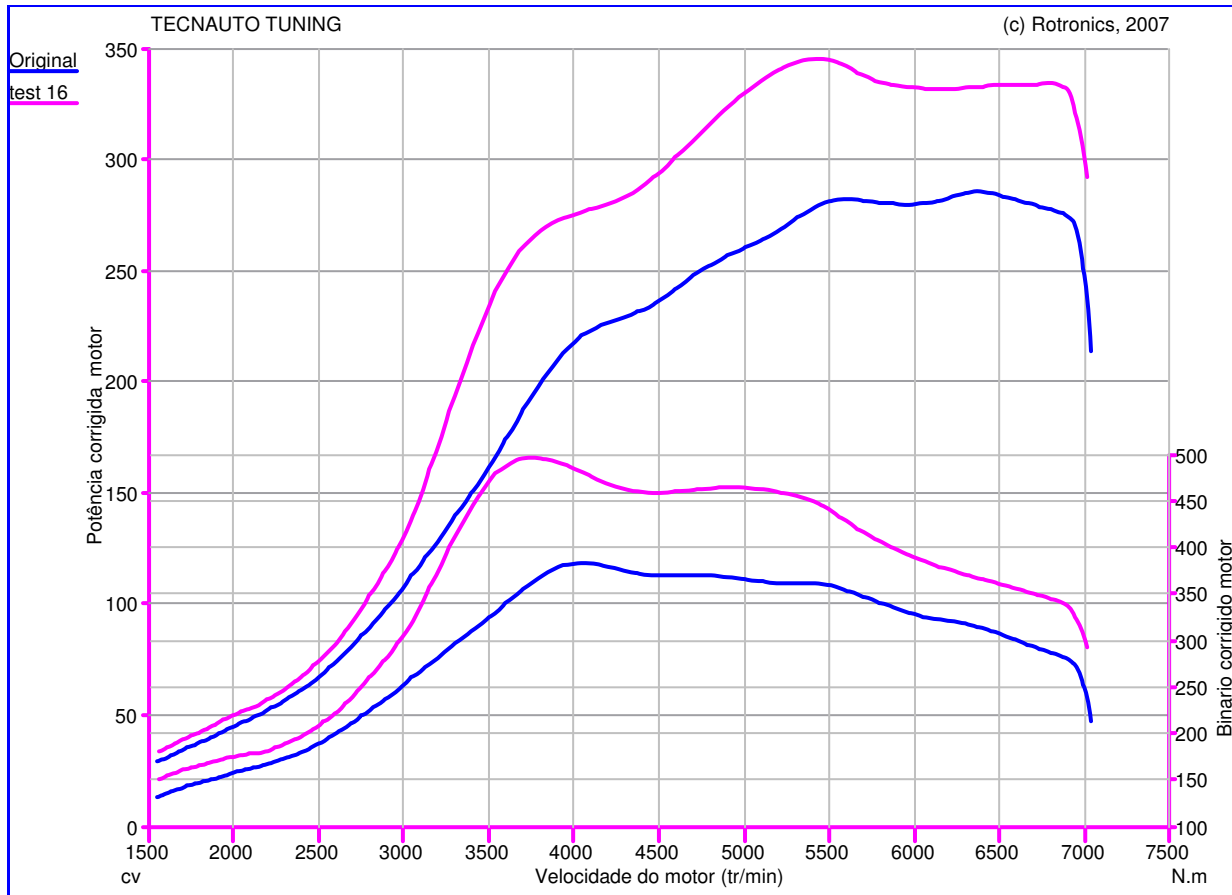

web: www.tecnauto.com
 email: info@tecnauto.com
 Tel: 234 341 756
 Fax: 234 342 652

Teste de Potência

Nome do Teste: Teste17_02_09_09h35min47s
Data do Teste: 17/02/09
Proprietário do Veículo:
 : SUBARU
 : sti 280 hp
 : Impreza
Ano do Veículo: 2009

Caractéristique Générales de mesure :

Original :
 Pmaxmot: 285,6 cv à 6371 tr/min
 BMaxMot: 382,9 N.m à 4047 tr/min

test 16 :
 Pmaxmot: 345,6 cv à 5452 tr/min
 BMaxMot: 494,0 N.m à 3683 tr/min