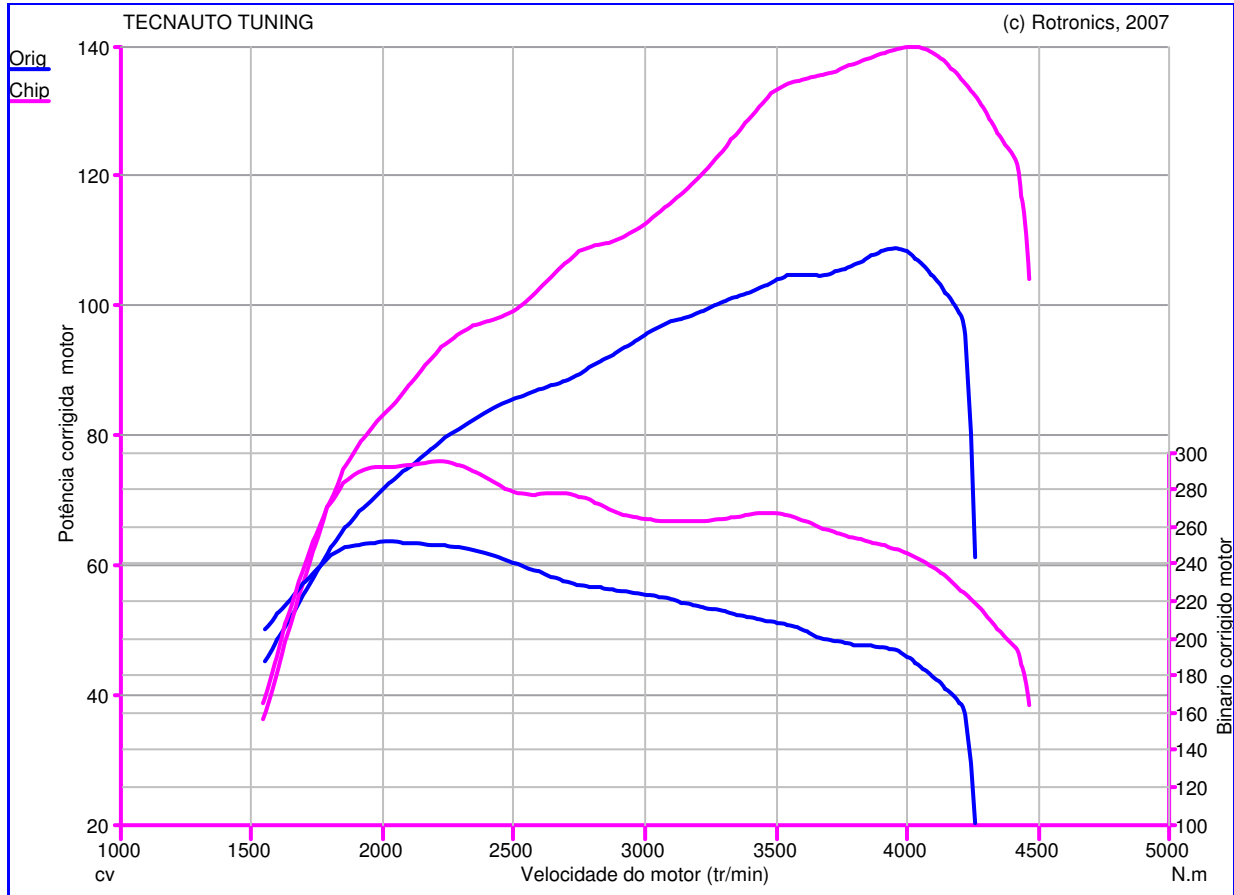

web: www.tecnauto.com
 email: info@tecnauto.com
 Tel: 234 341 756
 Fax: 234 342 652

Teste de Potência

Nome do Teste: Teste25_02_09_10h19min36s
Data do Teste: 25/02/09
Proprietário do Veículo:
 : VW
 : 1.9 TDI-105 ch
 : Golf
Ano do Veículo: 2006

Caractéristique Générales de mesure :

Orig :
 Pmaxmot: 108,9 cv à 3931 tr/min
 BMaxMot: 252,0 N.m à 2023 tr/min

Chip :
 Pmaxmot: 139,9 cv à 4000 tr/min
 BMaxMot: 295,9 N.m à 2226 tr/min