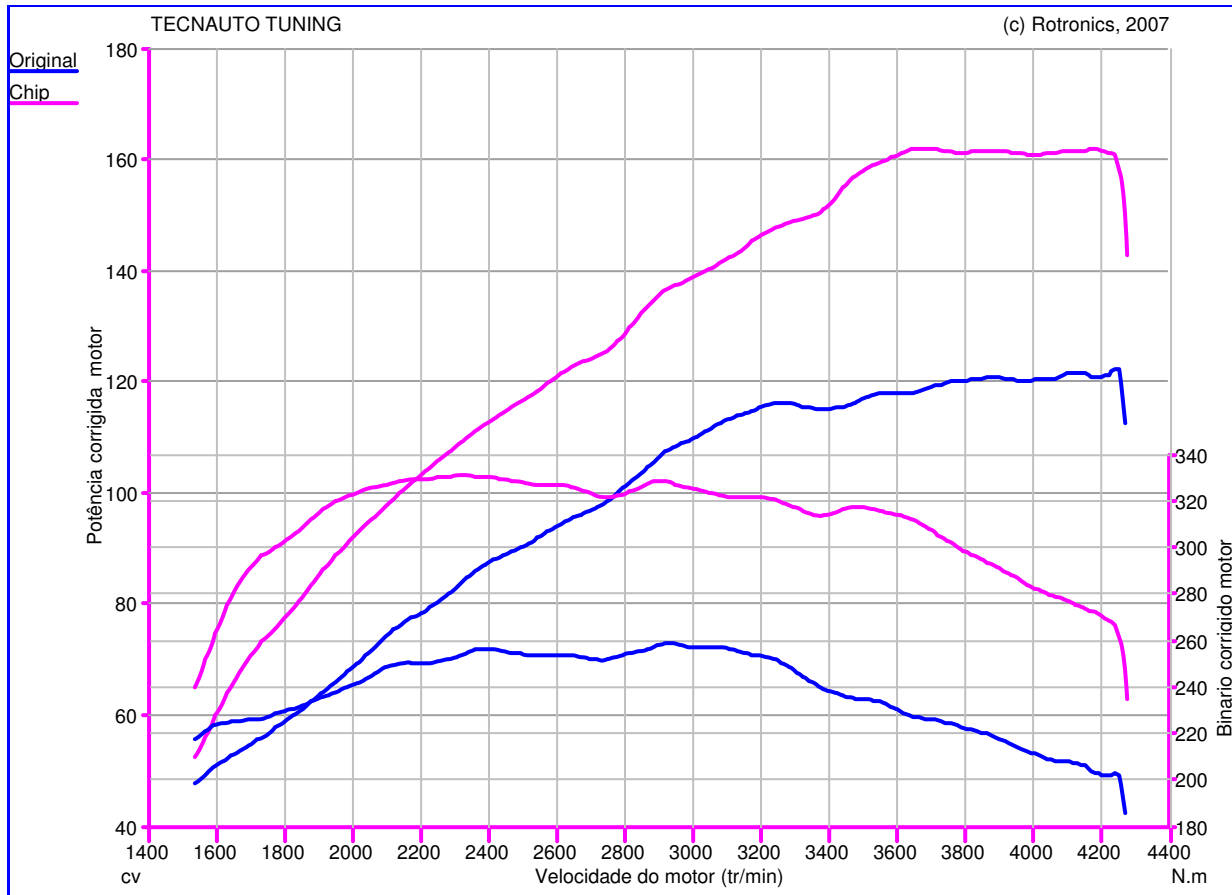

## Teste de Potência

**Nome do Teste:** Teste27\_05\_09\_  
 10h51min59s  
**Data do Teste:** 27/05/09

**Proprietário do Veículo:**

: VW  
 : 2.0 TDI - 110cv  
 : Golf VI

**Ano do Veículo:** 2009

**Caractéristique Générales de mesure :**

**Original :**  
 Pmaxmot: 122,5 cv à 4239 tr/min  
 BMaxMot: 258,9 N.m à 2916 tr/min

**Chip :**  
 Pmaxmot: 162,1 cv à 3665 tr/min  
 BMaxMot: 331,0 N.m à 2287 tr/min